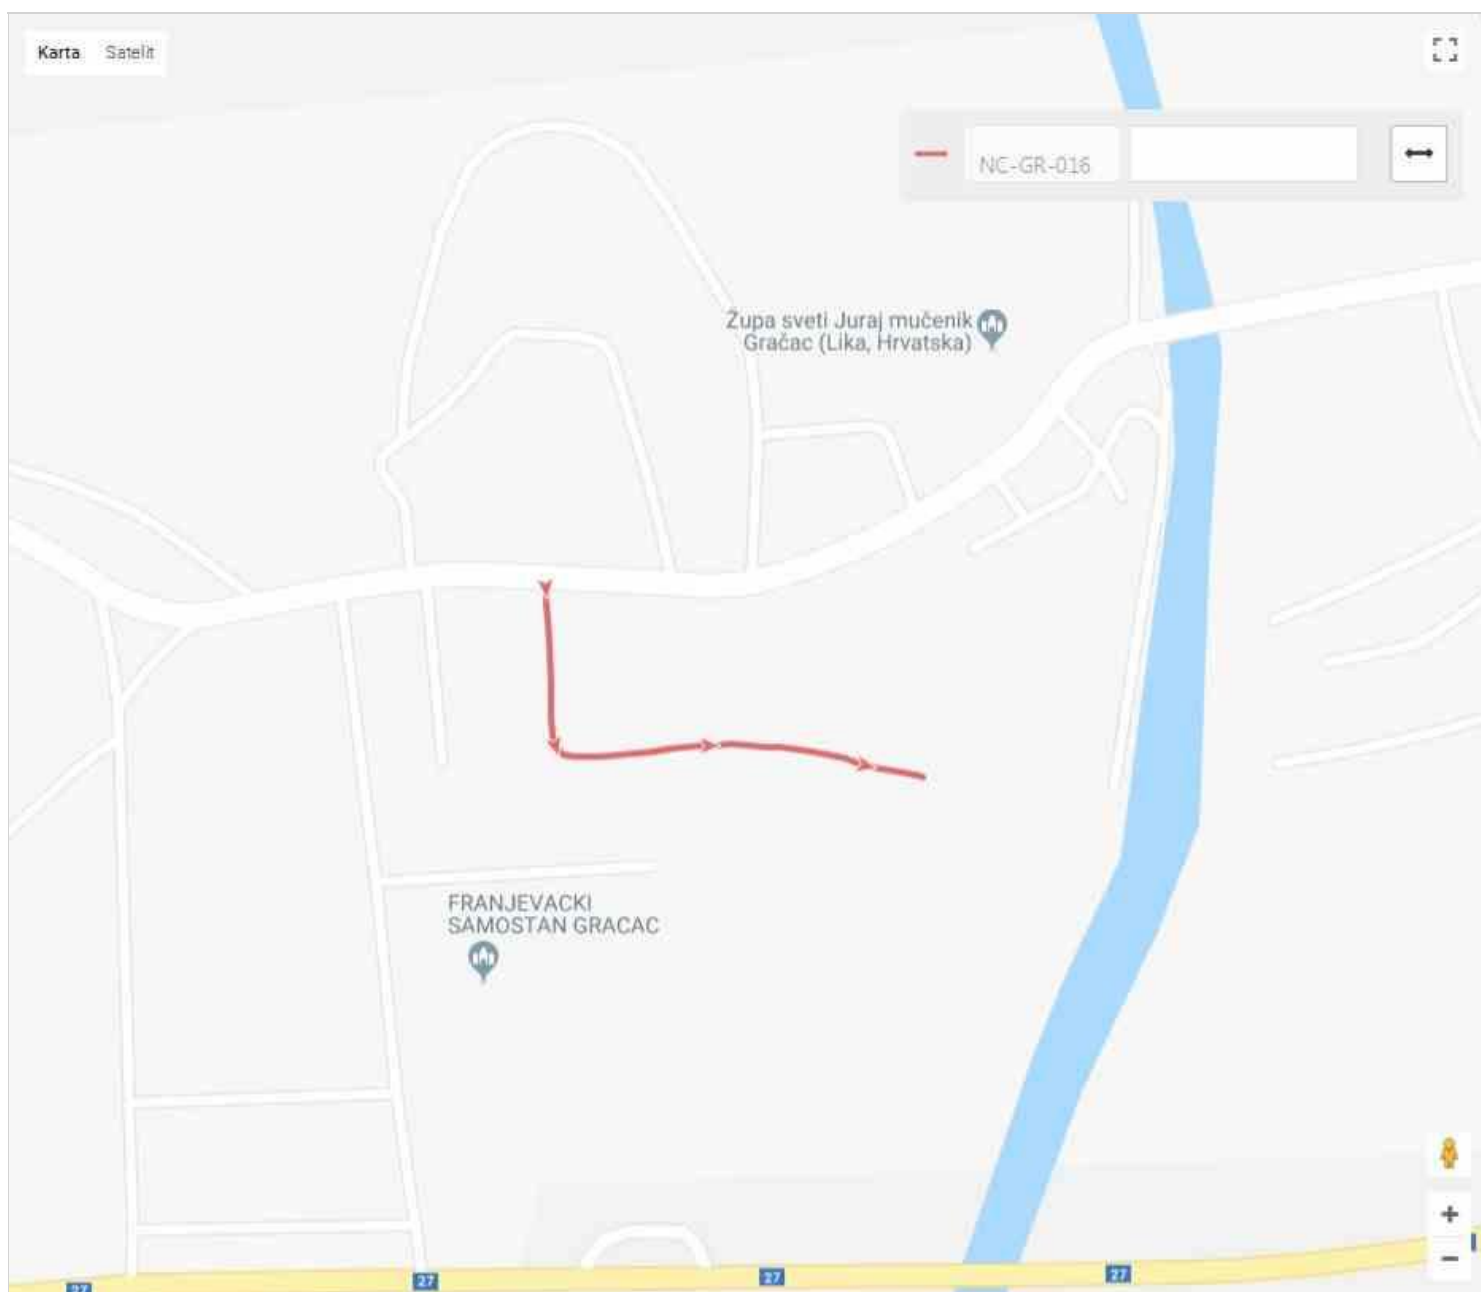

Naziv:	Školska ulica
Broj/oznaka ceste:	NC-GR-016
Kategorija ceste:	Nerazvrstana

Županija:	Zadarska
Lokalna samouprava:	Općina Gračac
Mjesni odbor:	Gračac
Naselje:	Gračac
Ulica/ulice:	
Mjesto pripravnosti:	

Duljina ceste - službeno:	0,000
Duljina ceste - GPS (km):	0,290

Prosječna visina - GPS (m):	567,88