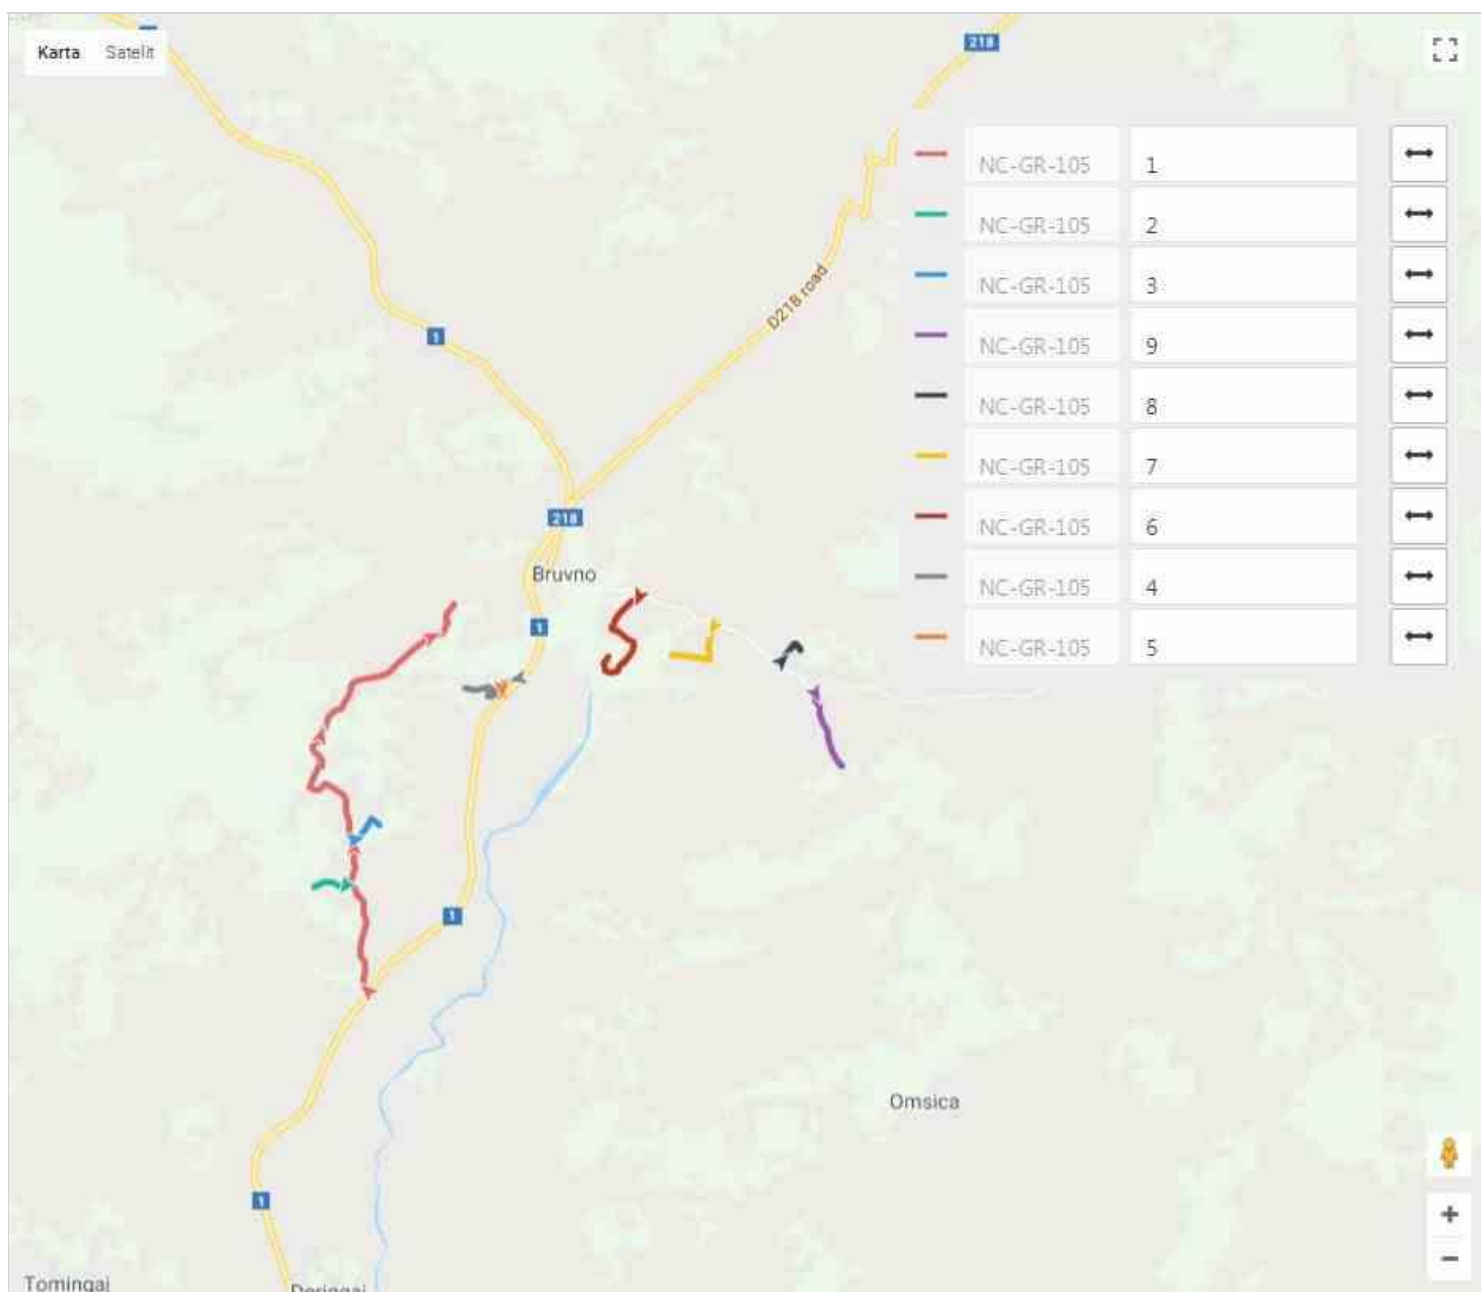

Naziv:	Bruvno odvojci
Broj/oznaka ceste:	NC-GR-105
Kategorija ceste:	Nerazvrstana

Županija:	Zadarska
Lokalna samouprava:	Općina Gračac
Mjesni odbor:	Bruvno
Naselje:	Bruvno
Ulica/ulice:	
Mjesto pripravnosti:	

Duljina ceste - službeno:	0,000
Duljina ceste - GPS (km):	8,802

Prosječna visina - GPS (m):	730,88