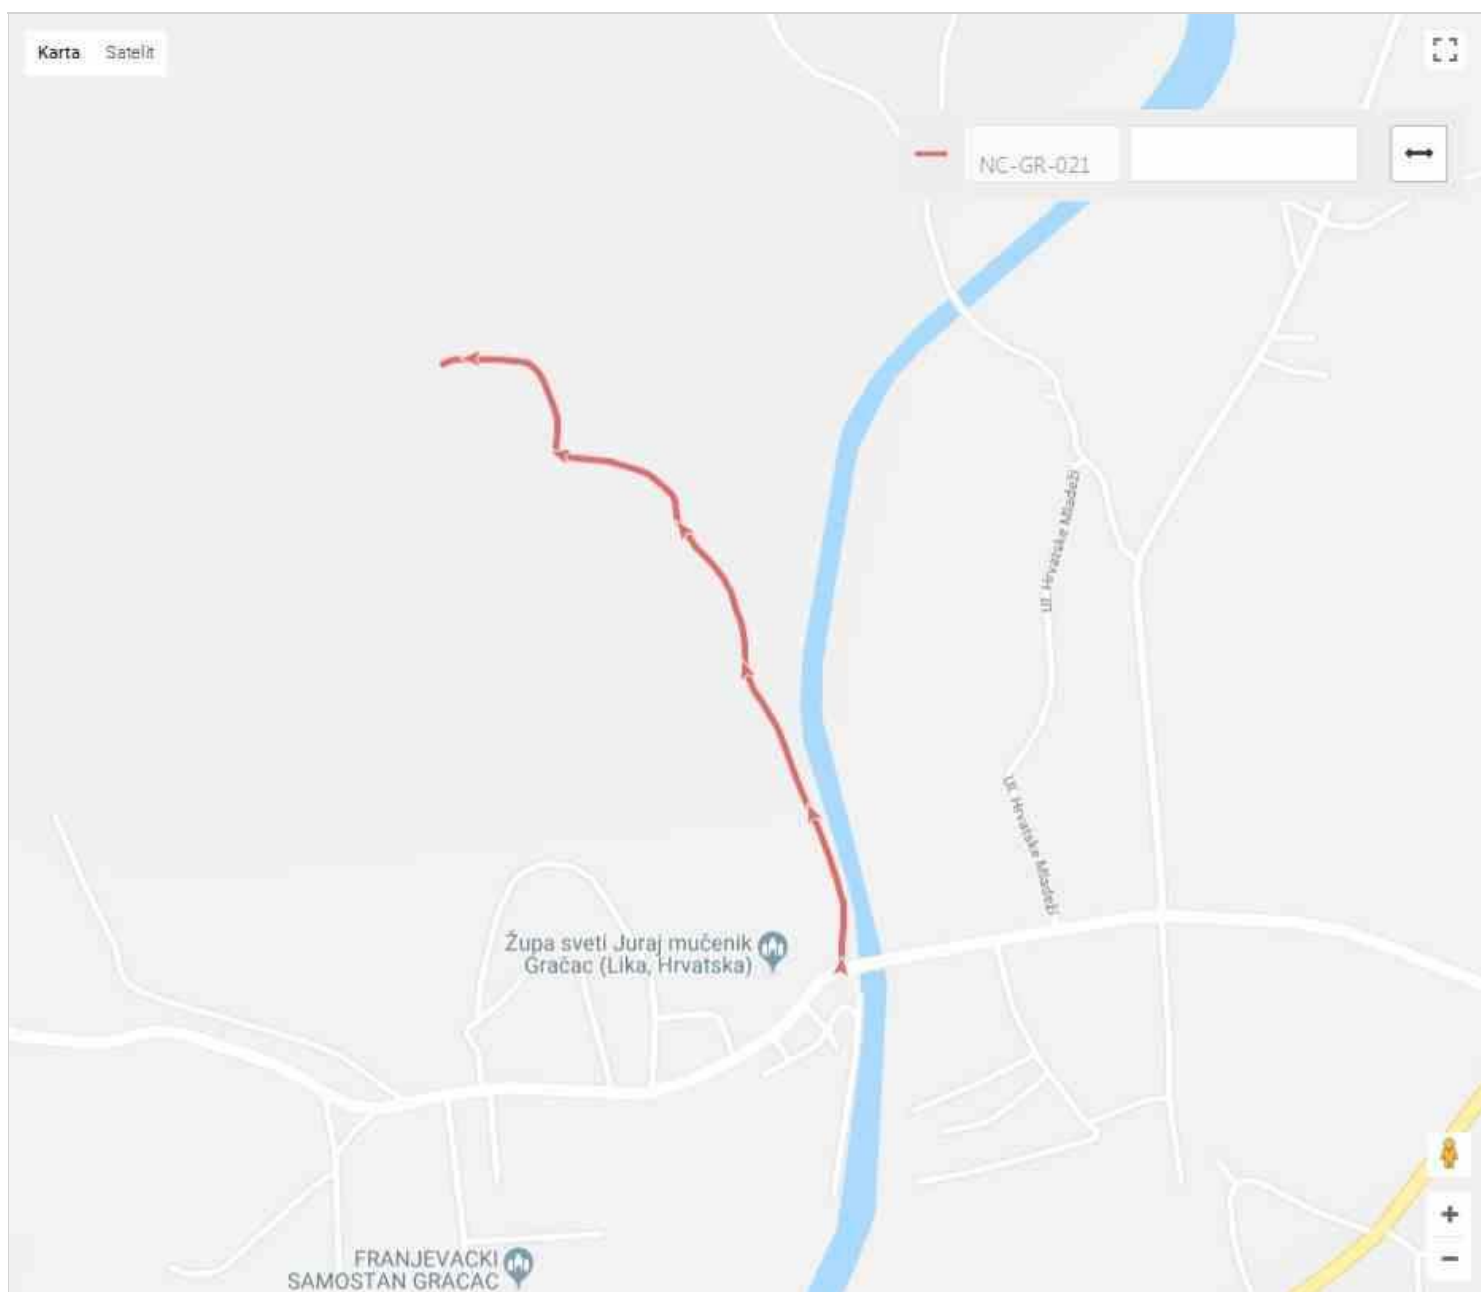

Naziv:	Obala Otuče
Broj/oznaka ceste:	NC-GR-021
Kategorija ceste:	Nerazvrstana

Županija:	Zadarska
Lokalna samouprava:	Općina Gračac
Mjesni odbor:	Gračac
Naselje:	Gračac
Ulica/ulice:	
Mjesto pripravnosti:	

Duljina ceste - službeno:	0,000
Duljina ceste - GPS (km):	0,890

Prosječna visina - GPS (m):	560,87