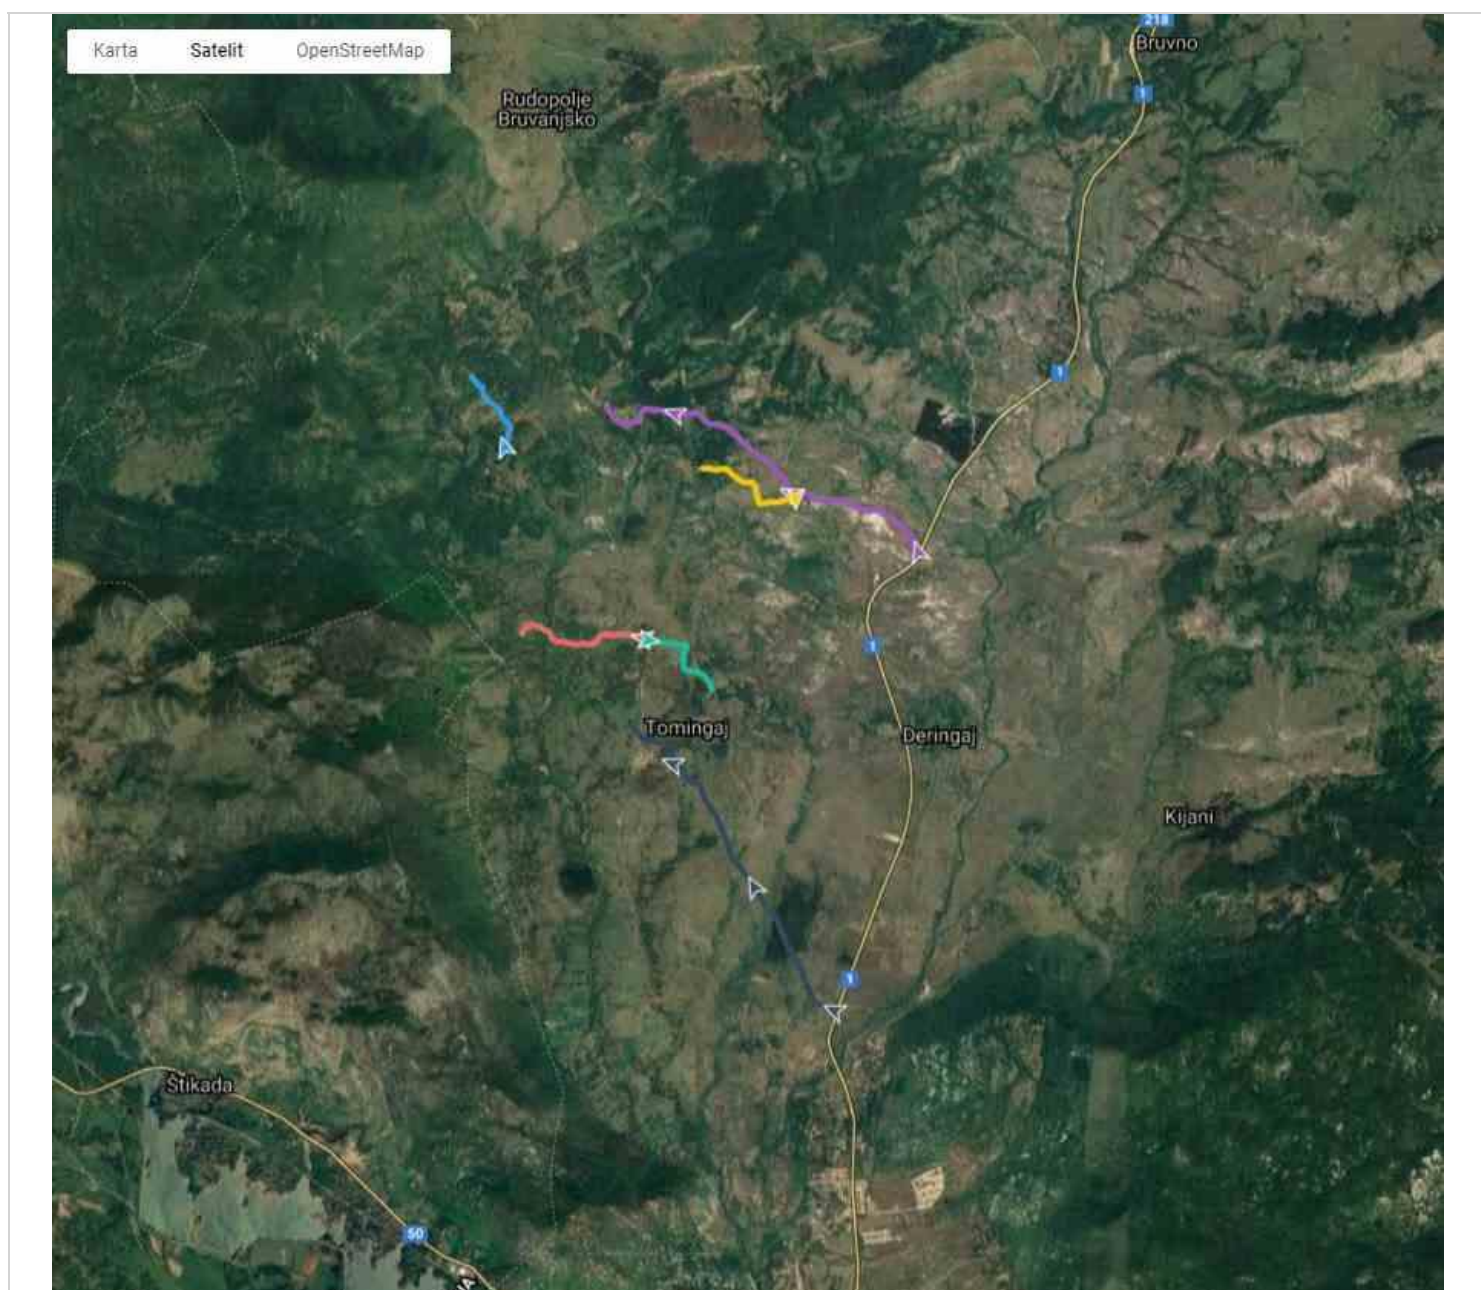

Naziv:	Tomingaj odvojci
Broj/oznaka ceste:	NC-GR-103
Kategorija ceste:	Nerazvrstana

Županija:	Zadarska
Lokalna samouprava:	Općina Gračac
Mjesni odbor:	Tomingaj
Naselje:	
Ulica/ulice:	
Mjesto pripravnosti:	

Duljina ceste - službeno:	0,000
Duljina ceste - GPS (km):	10,853

Prosječna visina - GPS (m):	642,16