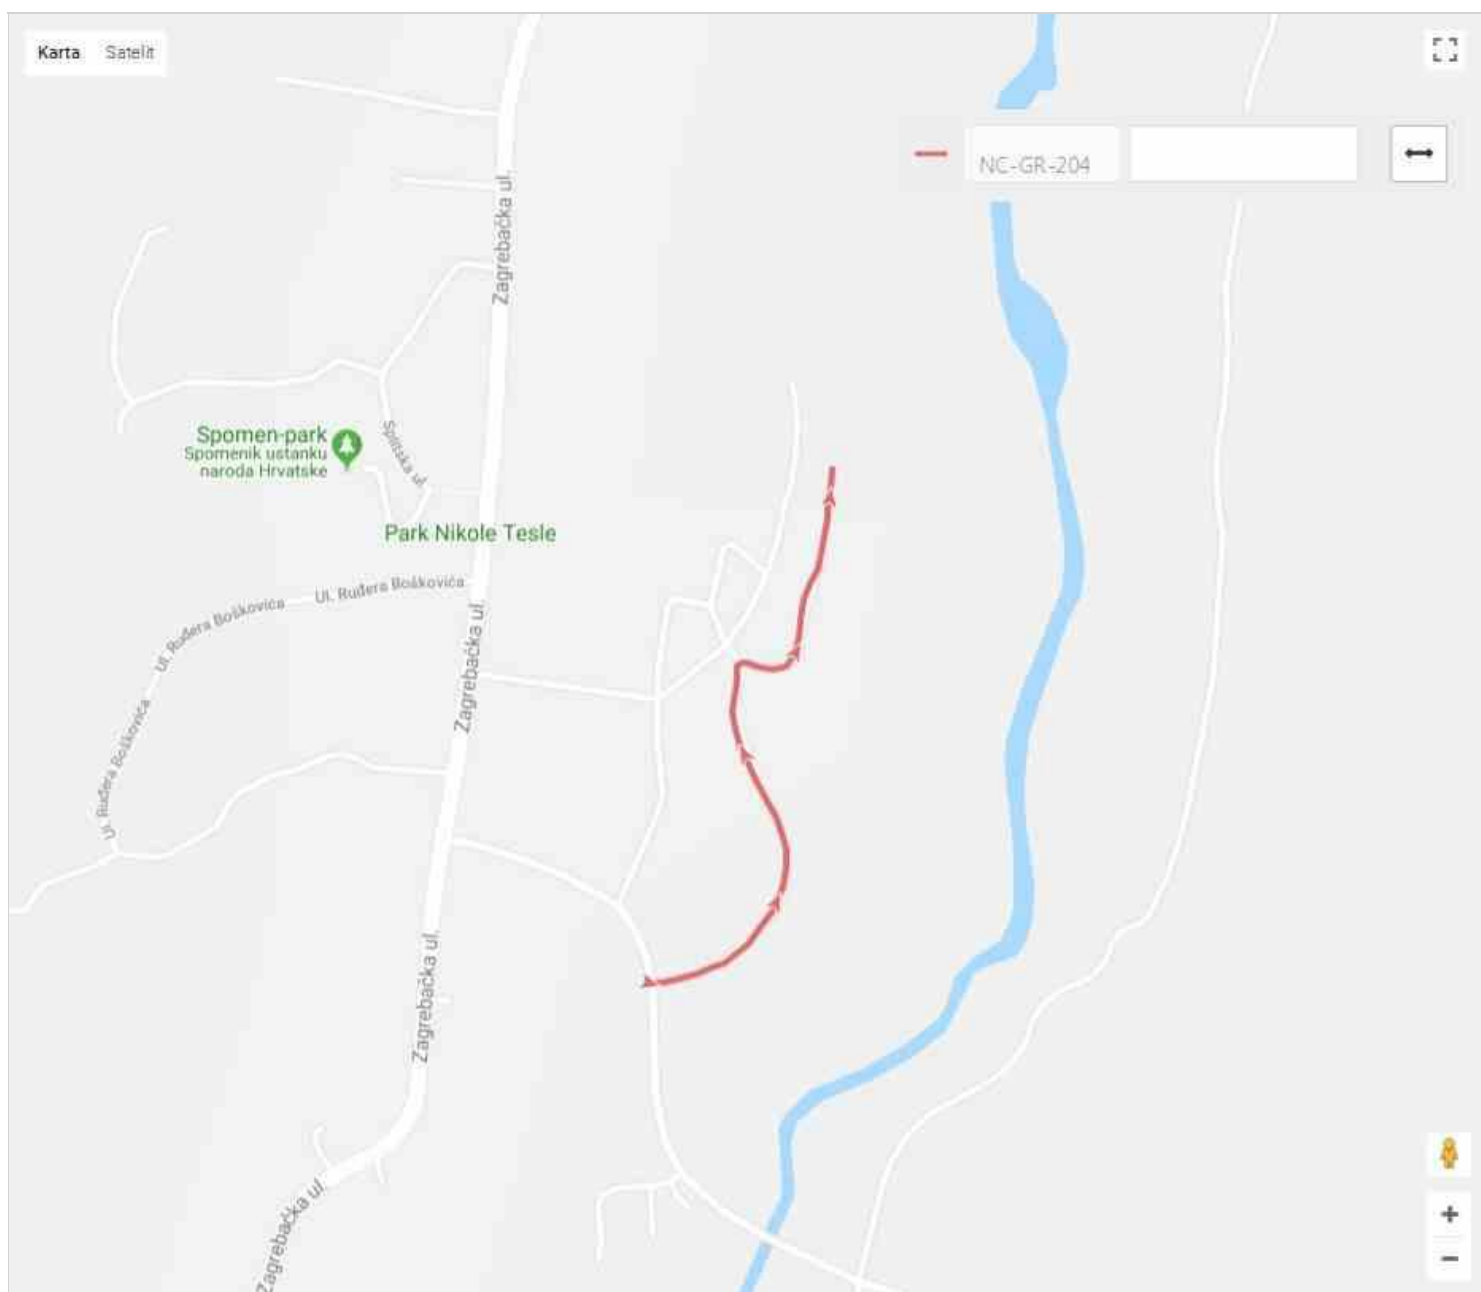

Naziv:	Velebitska
Broj/oznaka ceste:	NC-GR-204
Kategorija ceste:	Nerazvrstana

Županija:	Zadarska
Lokalna samouprava:	Općina Gračac
Mjesni odbor:	Srb
Naselje:	Srb
Ulica/ulice:	
Mjesto pripravnosti:	

Duljina ceste - službeno:	0,000
Duljina ceste - GPS (km):	0,717

Prosječna visina - GPS (m):	444,89