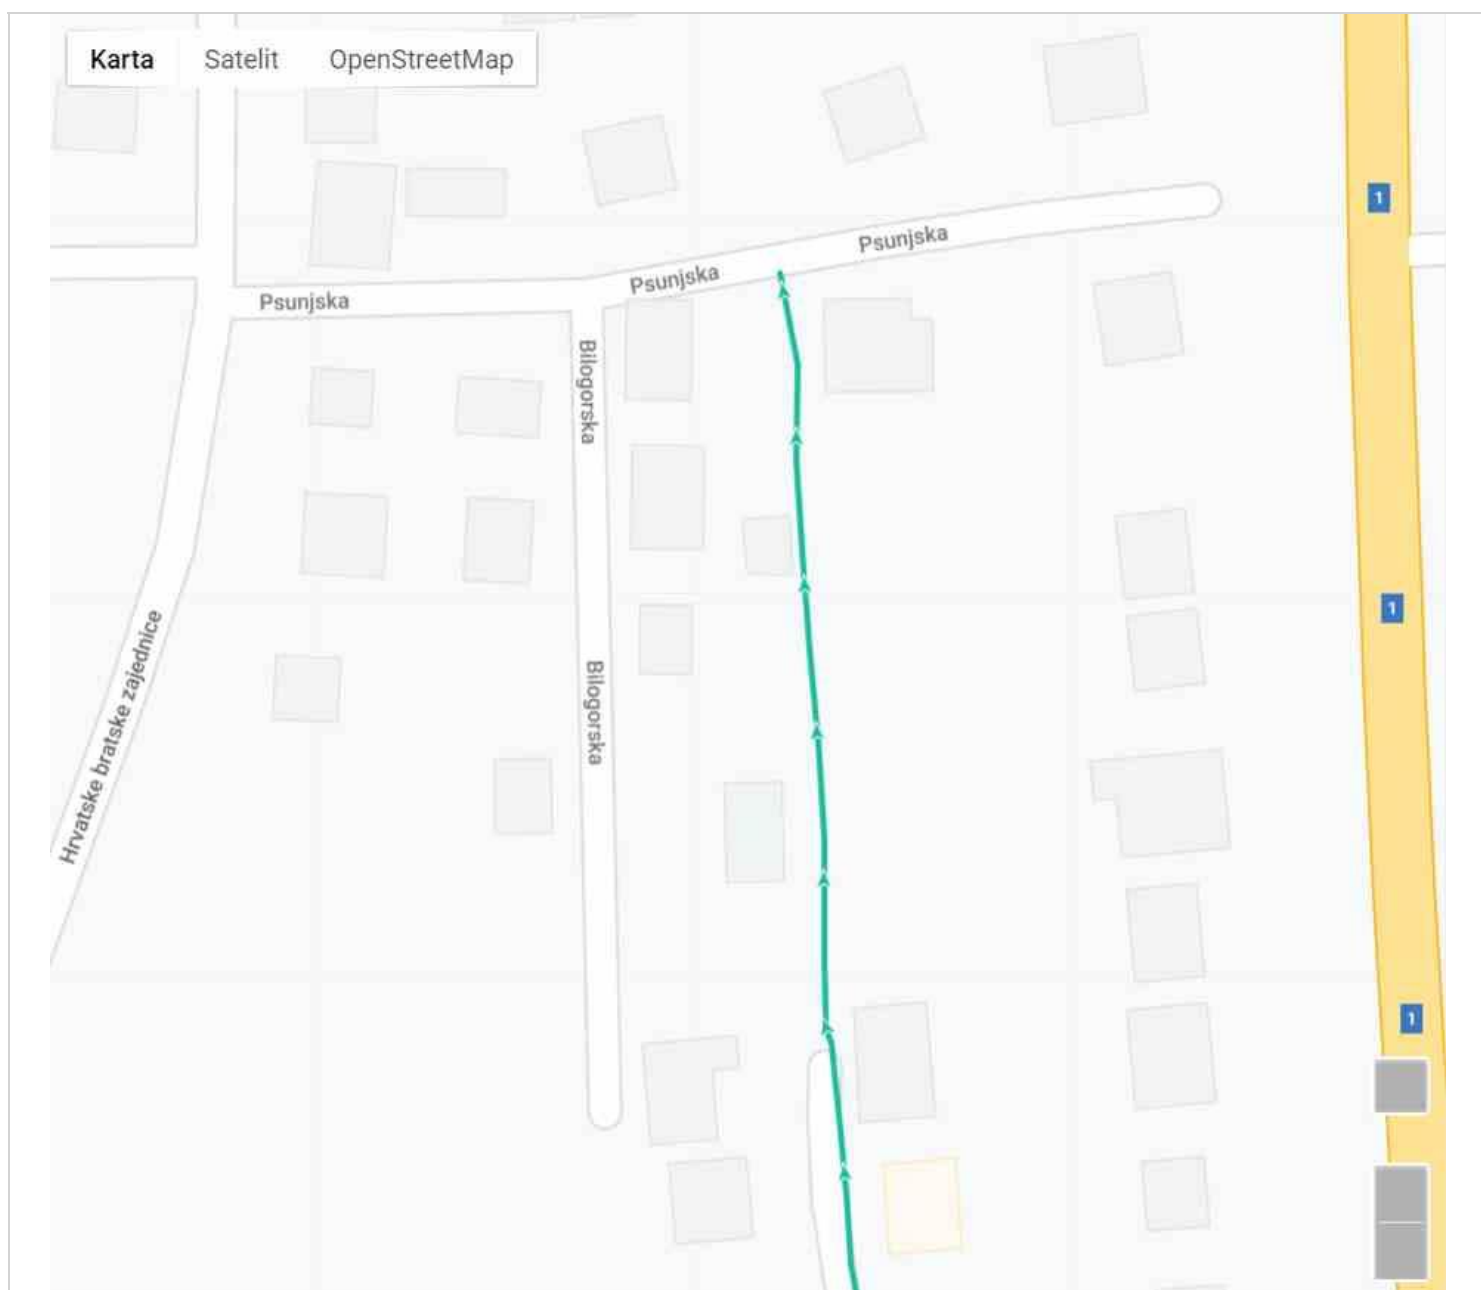

Naziv:	Kozarčeva
Broj/oznaka ceste:	NC-GR-034
Kategorija ceste:	Nerazvrstana

Županija:	Zadarska
Lokalna samouprava:	Općina Gračac
Mjesni odbor:	Gračac
Naselje:	
Ulica/ulice:	
Mjesto pripravnosti:	

Duljina ceste - službeno:	0,000
Duljina ceste - GPS (km):	0,600

Prosječna visina - GPS (m):	569,63