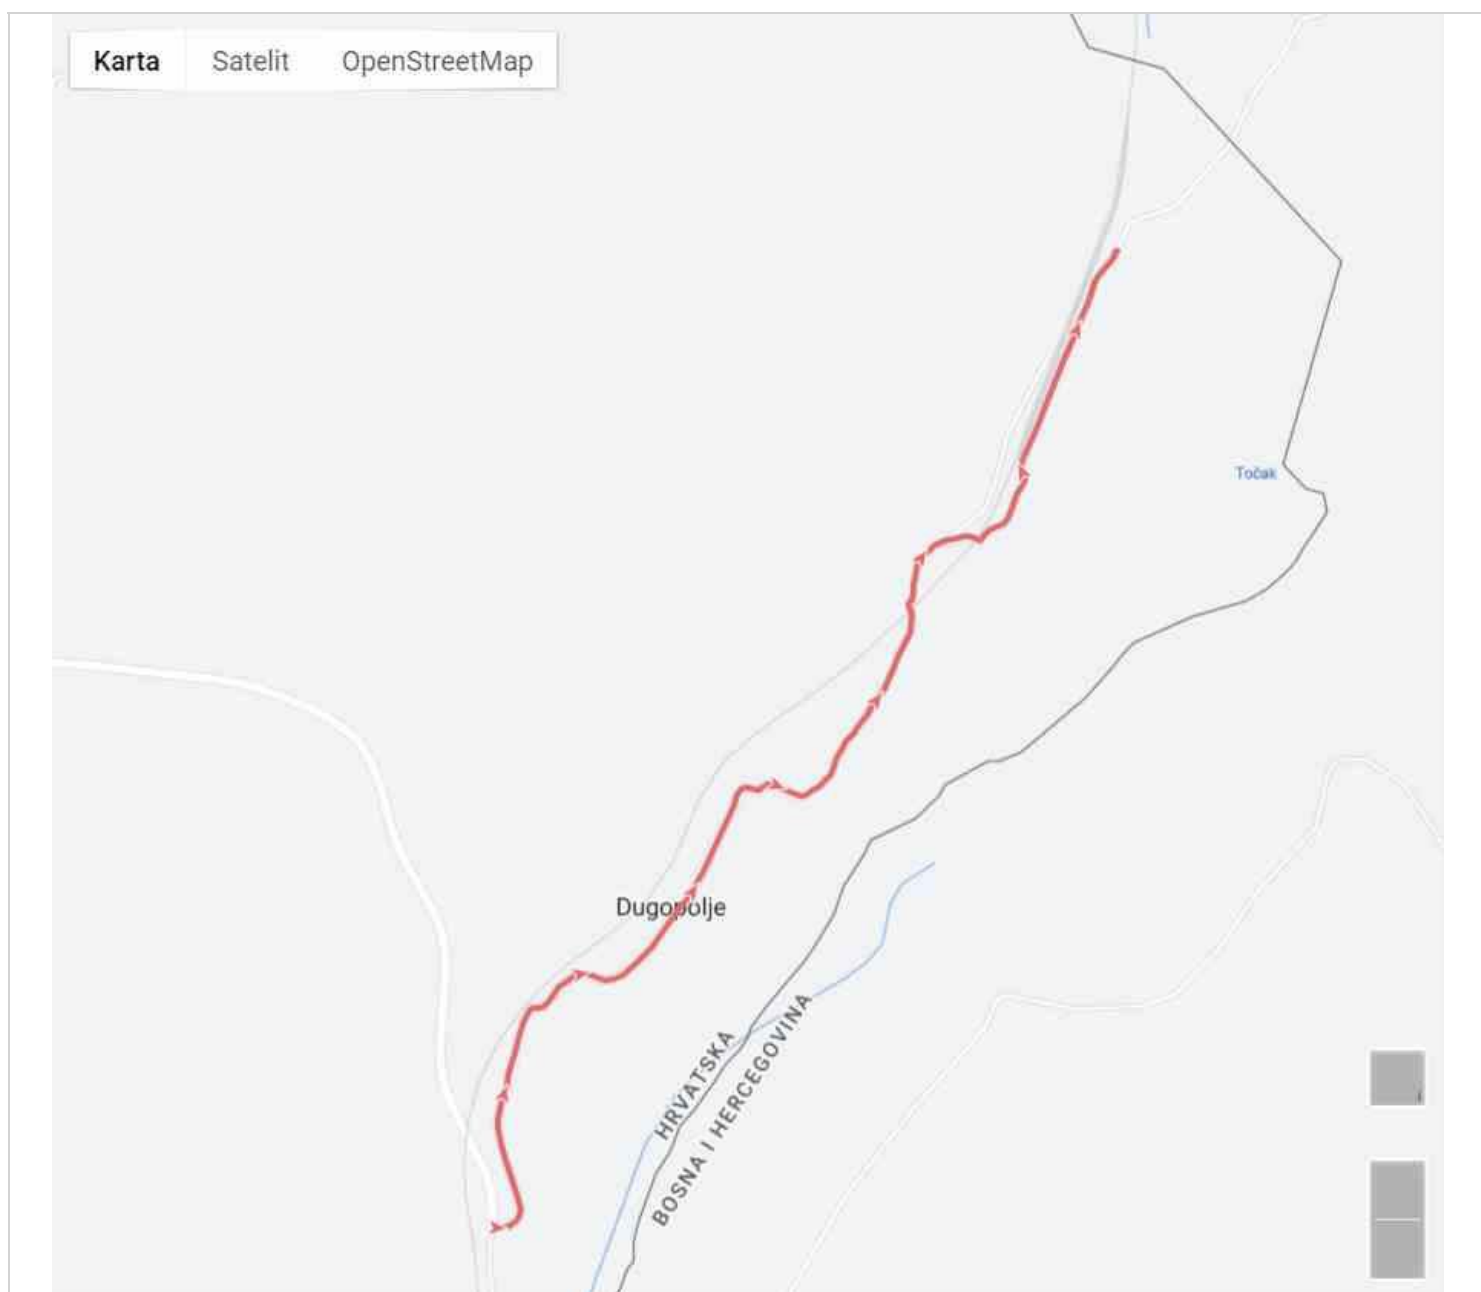

Naziv:	Ličko Dugopolje
Broj/oznaka ceste:	NC-GR-219.1
Kategorija ceste:	Nerazvrstana

Županija:	Zadarska
Lokalna samouprava:	Općina Gračac
Mjesni odbor:	Srb
Naselje:	
Ulica/ulice:	
Mjesto pripravnosti:	

Duljina ceste - službeno:	0,000
Duljina ceste - GPS (km):	2,940

Prosječna visina - GPS (m):	651,66