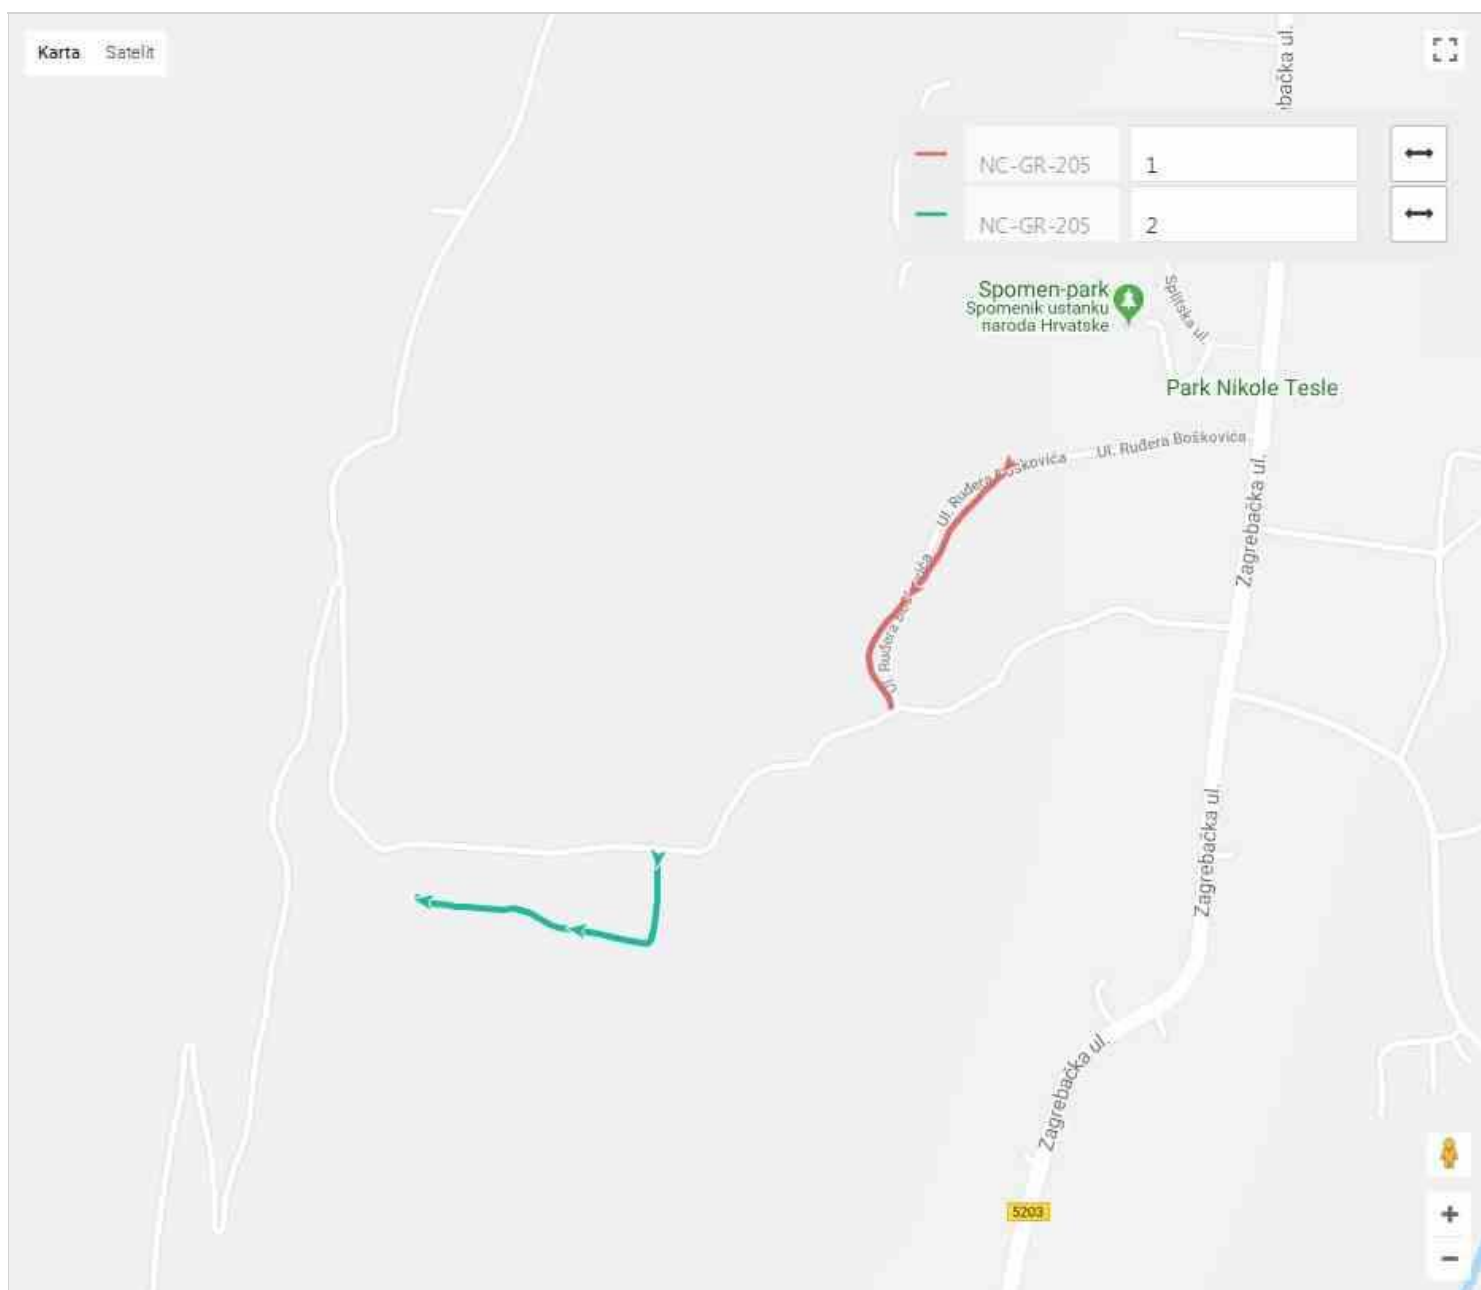

Županija:	Zadarska
Lokalna samouprava:	Općina Gračac
Mjesni odbor:	Srb
Naselje:	Srb
Ulica/ulice:	
Mjesto pripravnosti:	

Duljina ceste - službeno:	0,000
Duljina ceste - GPS (km):	0,675

Prosječna visina - GPS (m):	424,37
------------------------------------	--------