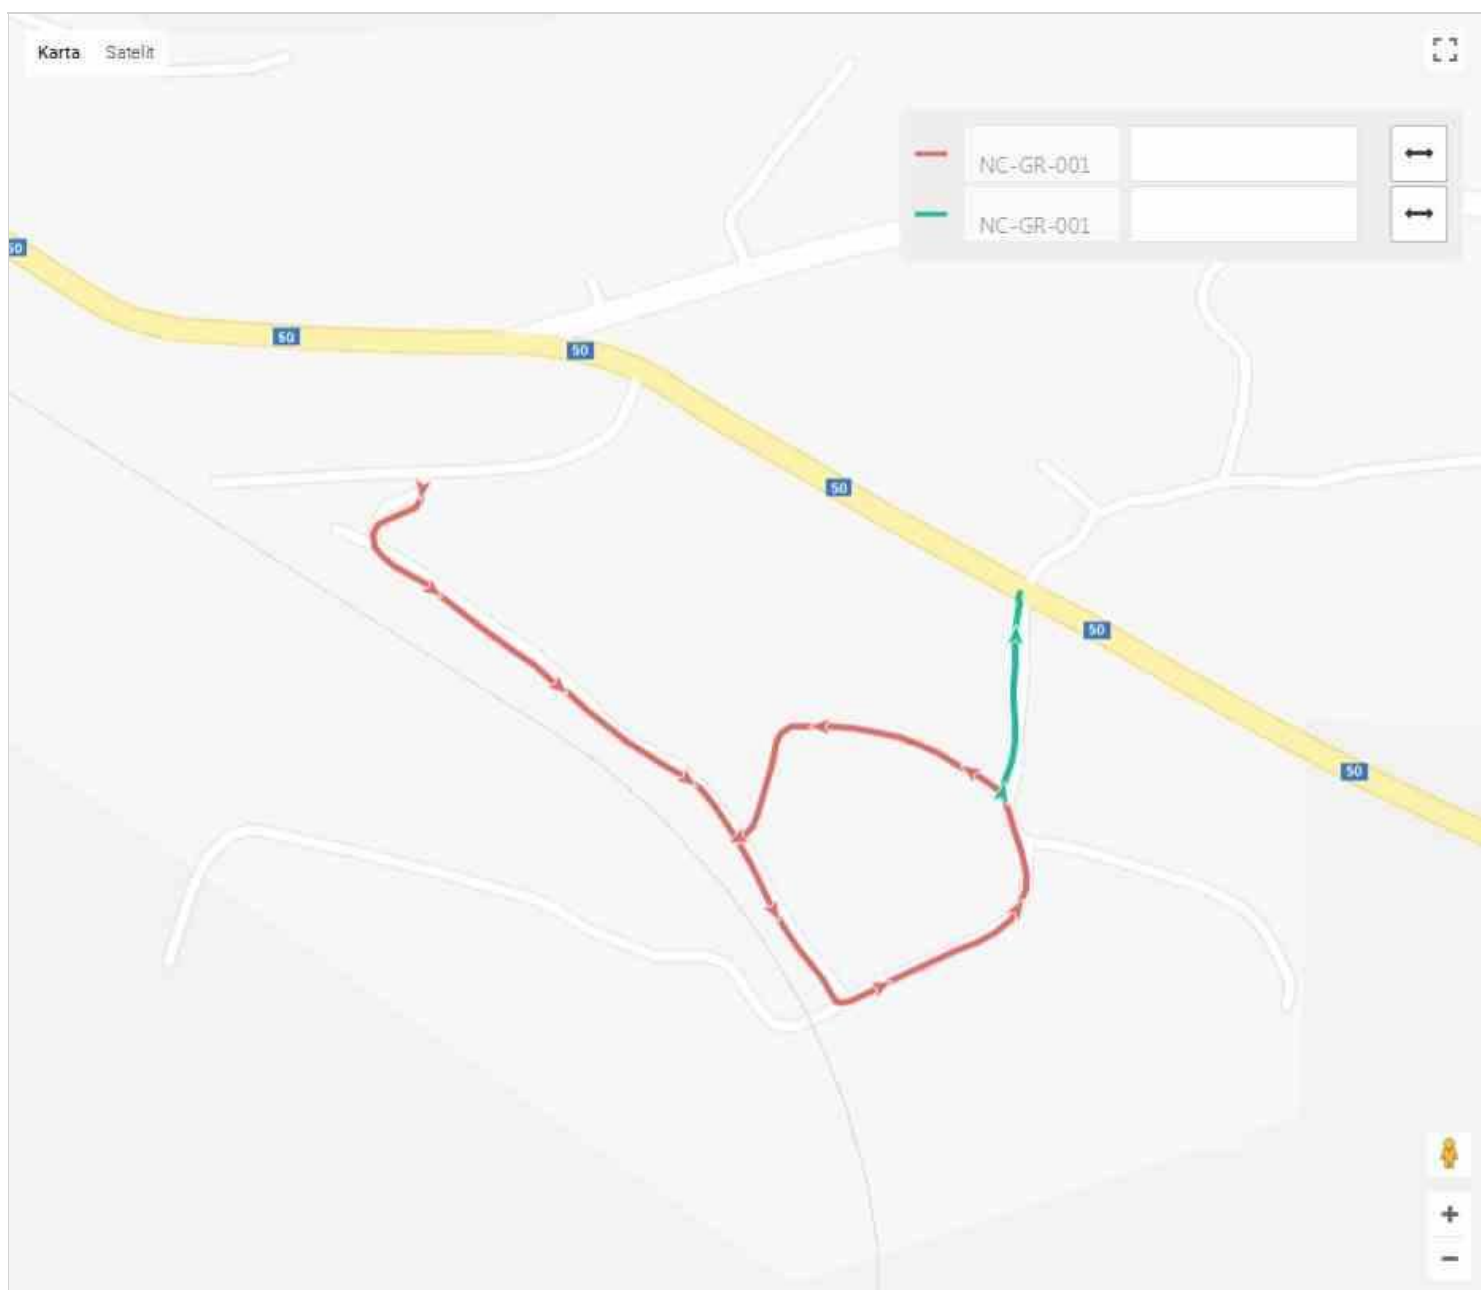

Naziv:	Pružna ulica
Broj/oznaka ceste:	NC-GR-001
Kategorija ceste:	Nerazvrstana

Županija:	Zadarska
Lokalna samouprava:	Općina Gračac
Mjesni odbor:	Gračac
Naselje:	Gračac
Ulica/ulice:	
Mjesto pripravnosti:	

Duljina ceste - službeno:	0,000
Duljina ceste - GPS (km):	0,881

Prosječna visina - GPS (m):	559,84