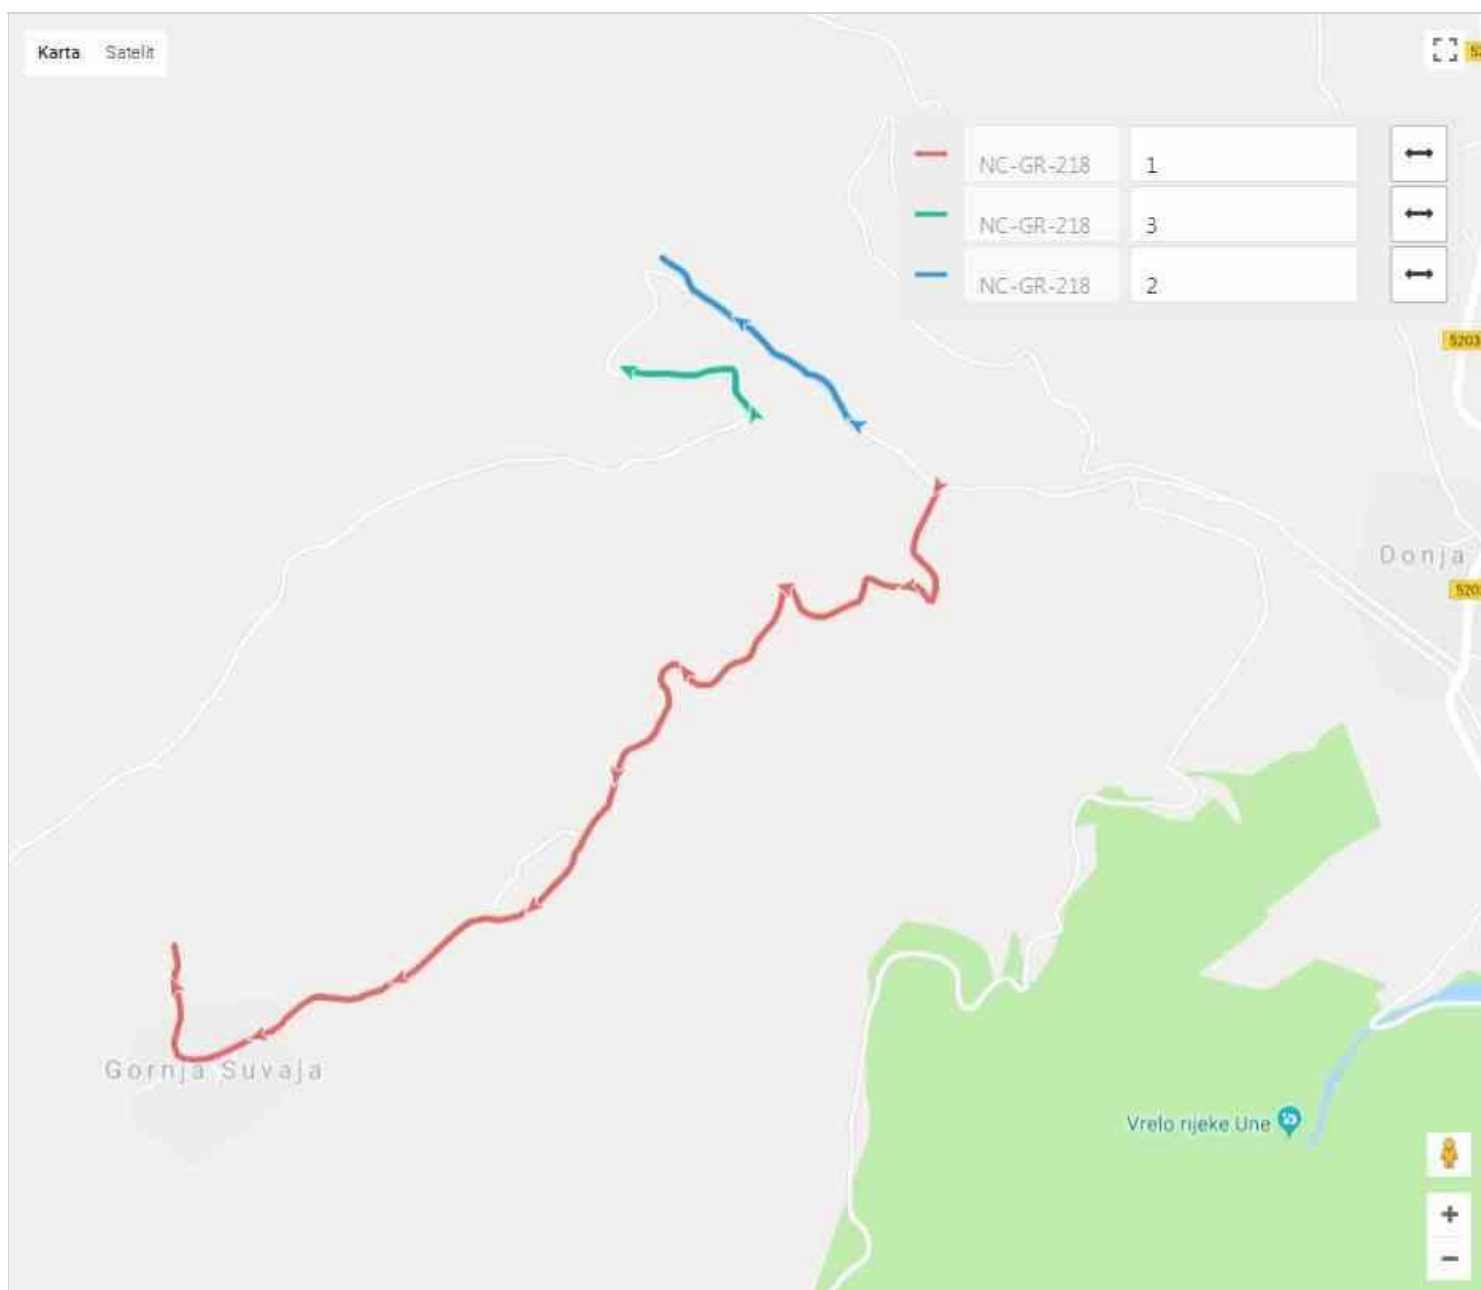

Naziv:	Gornja Suvaja
Broj/oznaka ceste:	NC-GR-218
Kategorija ceste:	Nerazvrstana

Županija:	Zadarska
Lokalna samouprava:	Općina Gračac
Mjesni odbor:	Srb
Naselje:	Srb
Ulica/ulice:	
Mjesto pripravnosti:	

Duljina ceste - službeno:	0,000
Duljina ceste - GPS (km):	3,745

Prosječna visina - GPS (m):	499,76