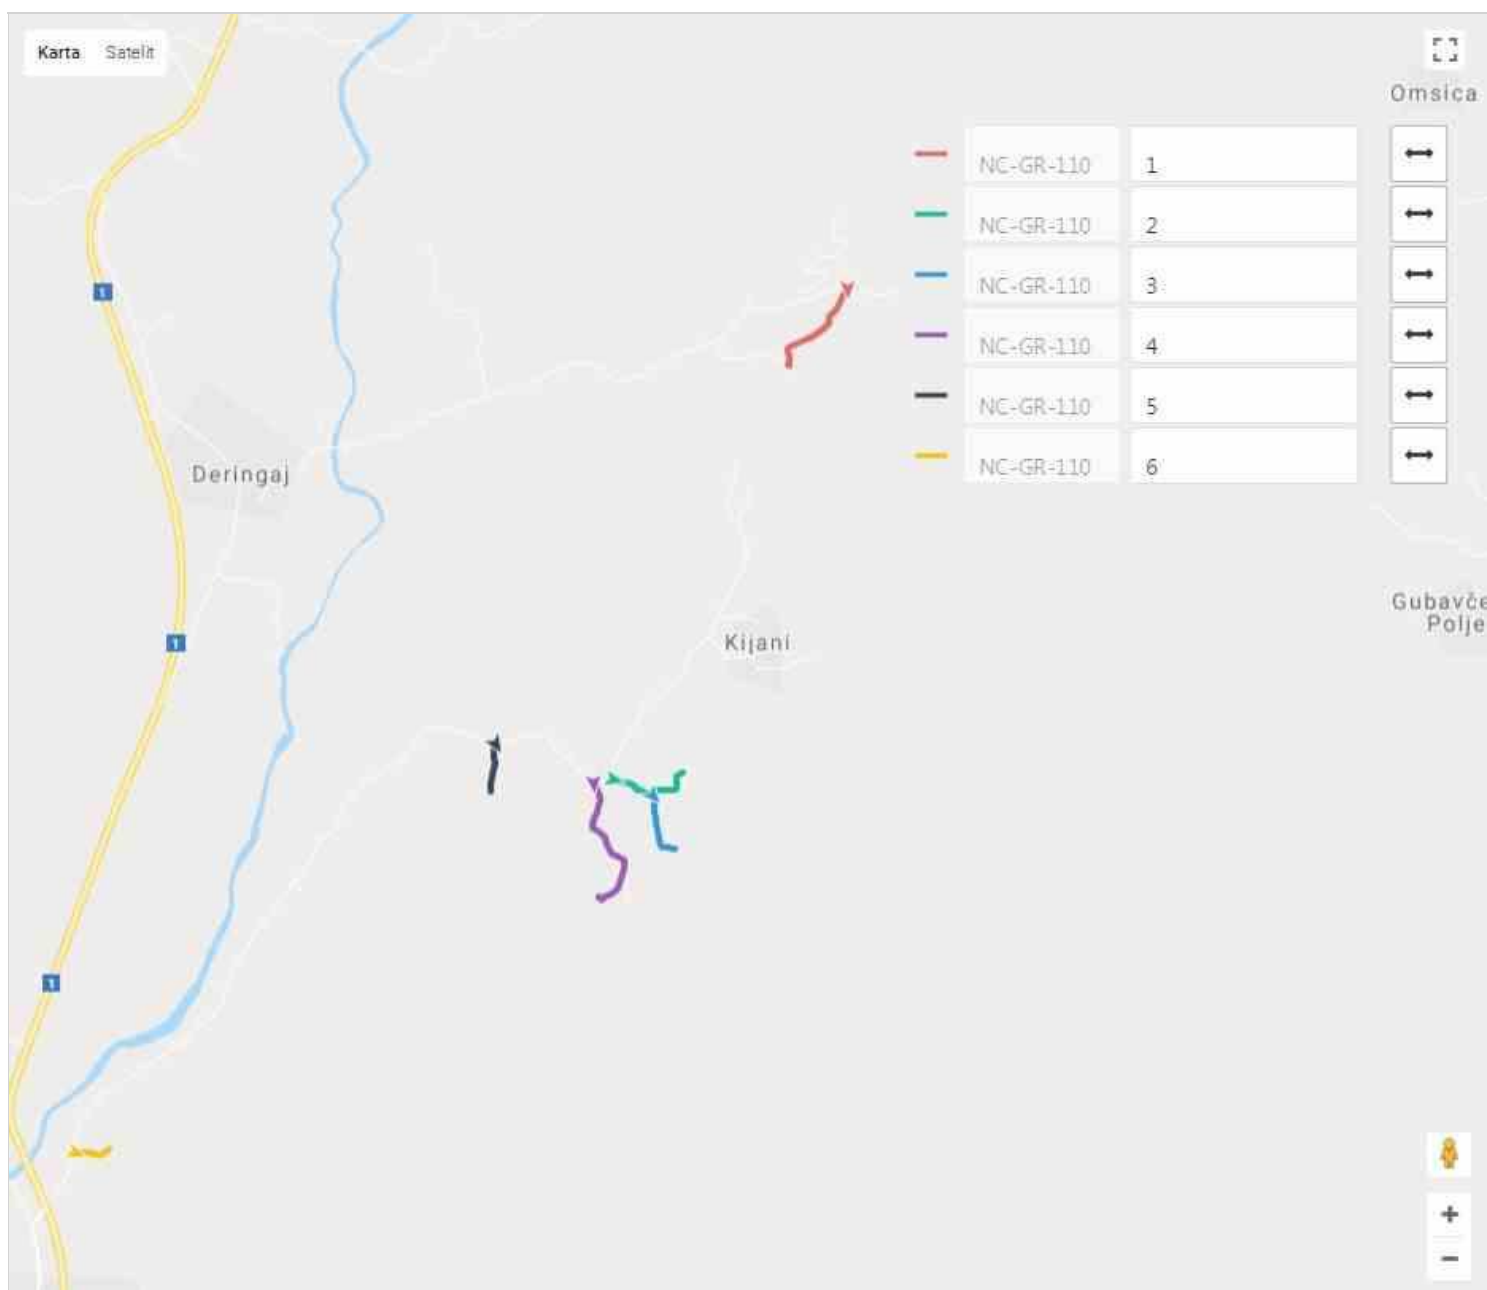

Naziv:	Kijani odvojnici
Broj/oznaka ceste:	NC-GR-110
Kategorija ceste:	Nerazvrstana

Županija:	Zadarska
Lokalna samouprava:	Općina Gračac
Mjesni odbor:	Kijani
Naselje:	Kijani
Ulica/ulice:	
Mjesto pripravnosti:	

Duljina ceste - službeno:	0,000
Duljina ceste - GPS (km):	2,220

Prosječna visina - GPS (m):	617,31