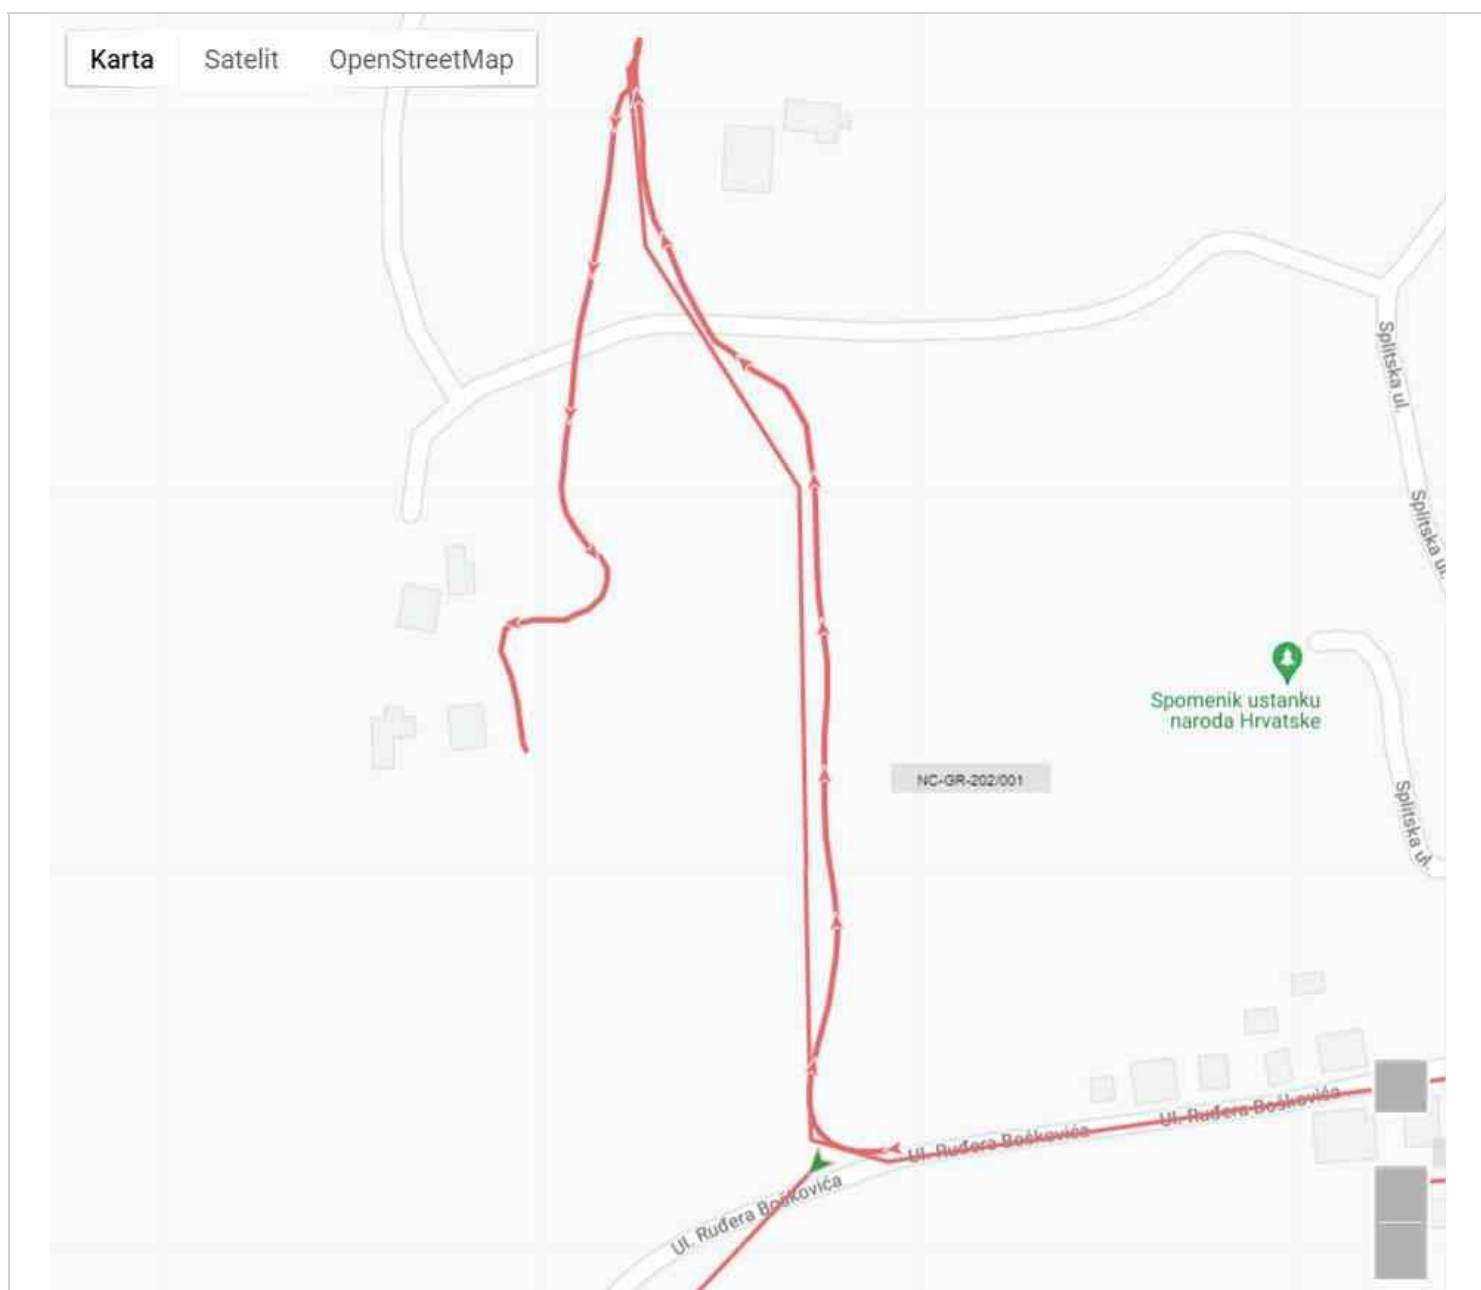

Duljina ceste - službeno:	0,000
Duljina ceste - GPS (km):	0,595

Prosječna visina - GPS (m):	440,38
------------------------------------	--------

Naziv:	Miroslava Krleže
Broj/oznaka ceste:	NC-GR-202.1
Kategorija ceste:	Nerazvrstana