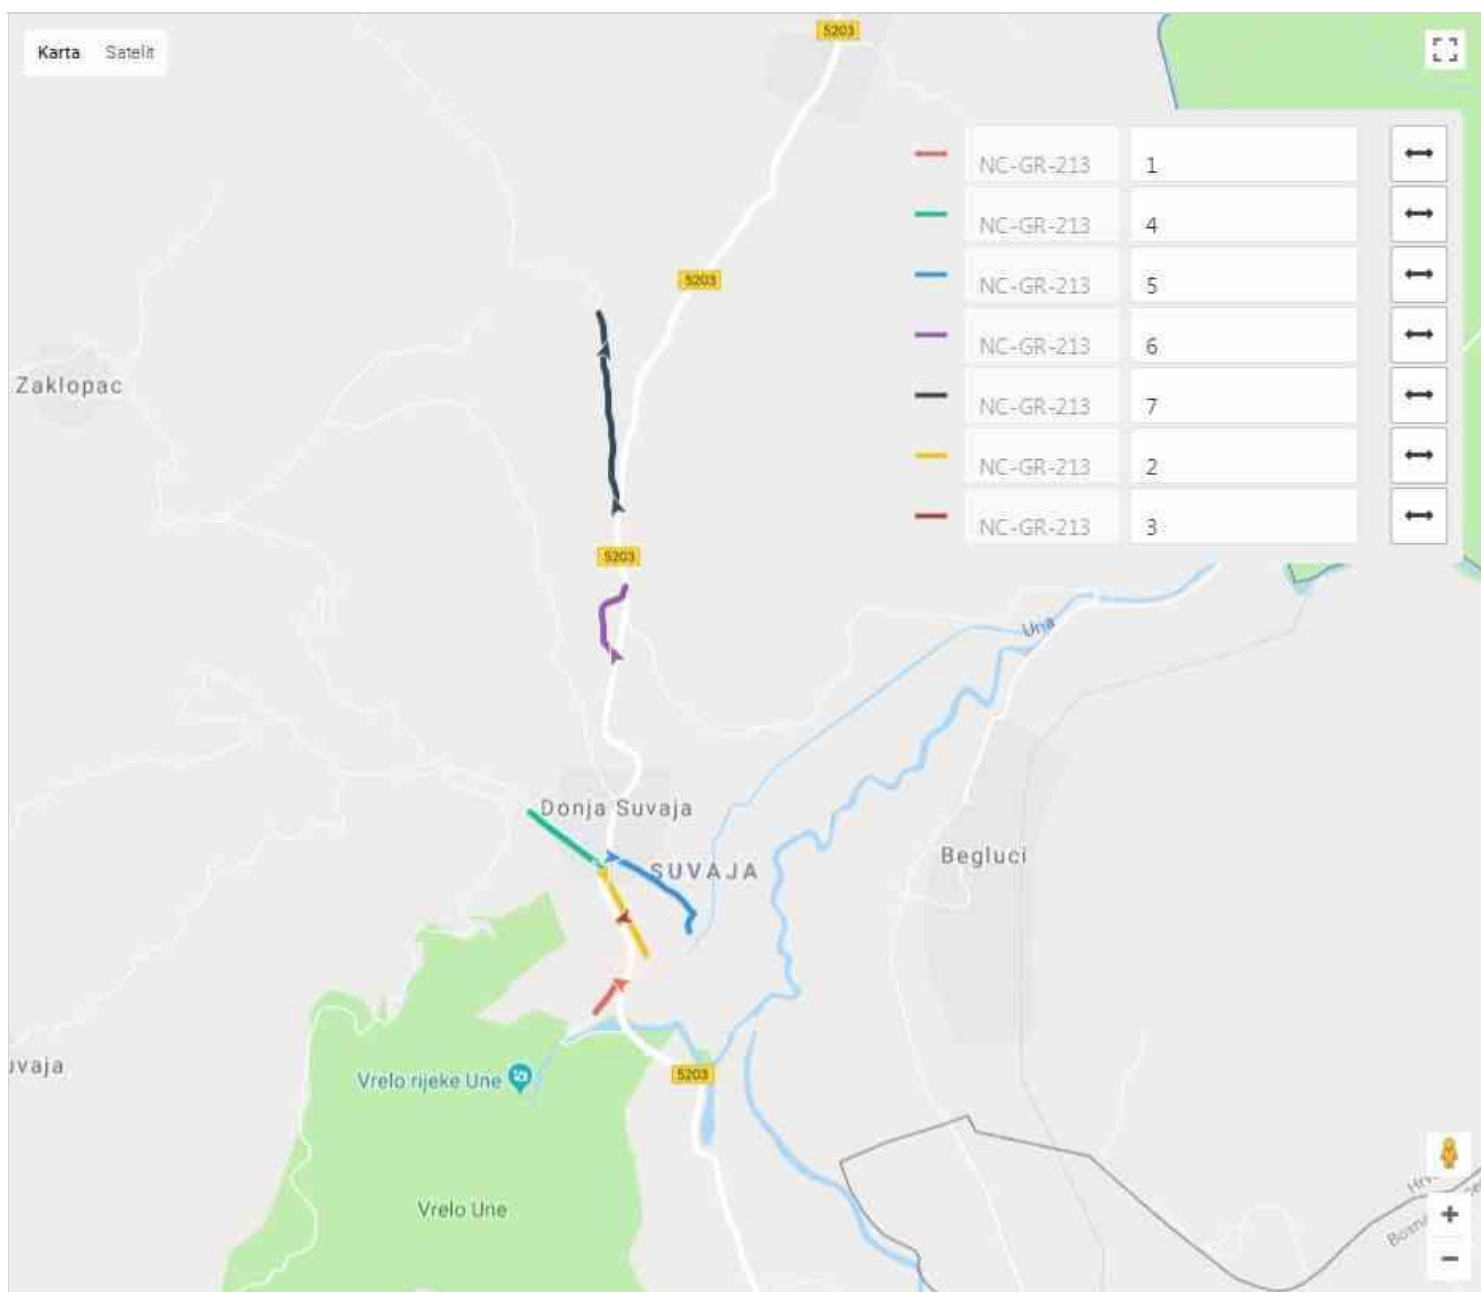

Naziv:	Suvaja
Broj/oznaka ceste:	NC-GR-213
Kategorija ceste:	Nerazvrstana

Županija:	Zadarska
Lokalna samouprava:	Općina Gračac
Mjesni odbor:	Srb
Naselje:	Srb
Ulica/ulice:	
Mjesto pripravnosti:	

Duljina ceste - službeno:	0,000
Duljina ceste - GPS (km):	2,795

Prosječna visina - GPS (m):	390,59