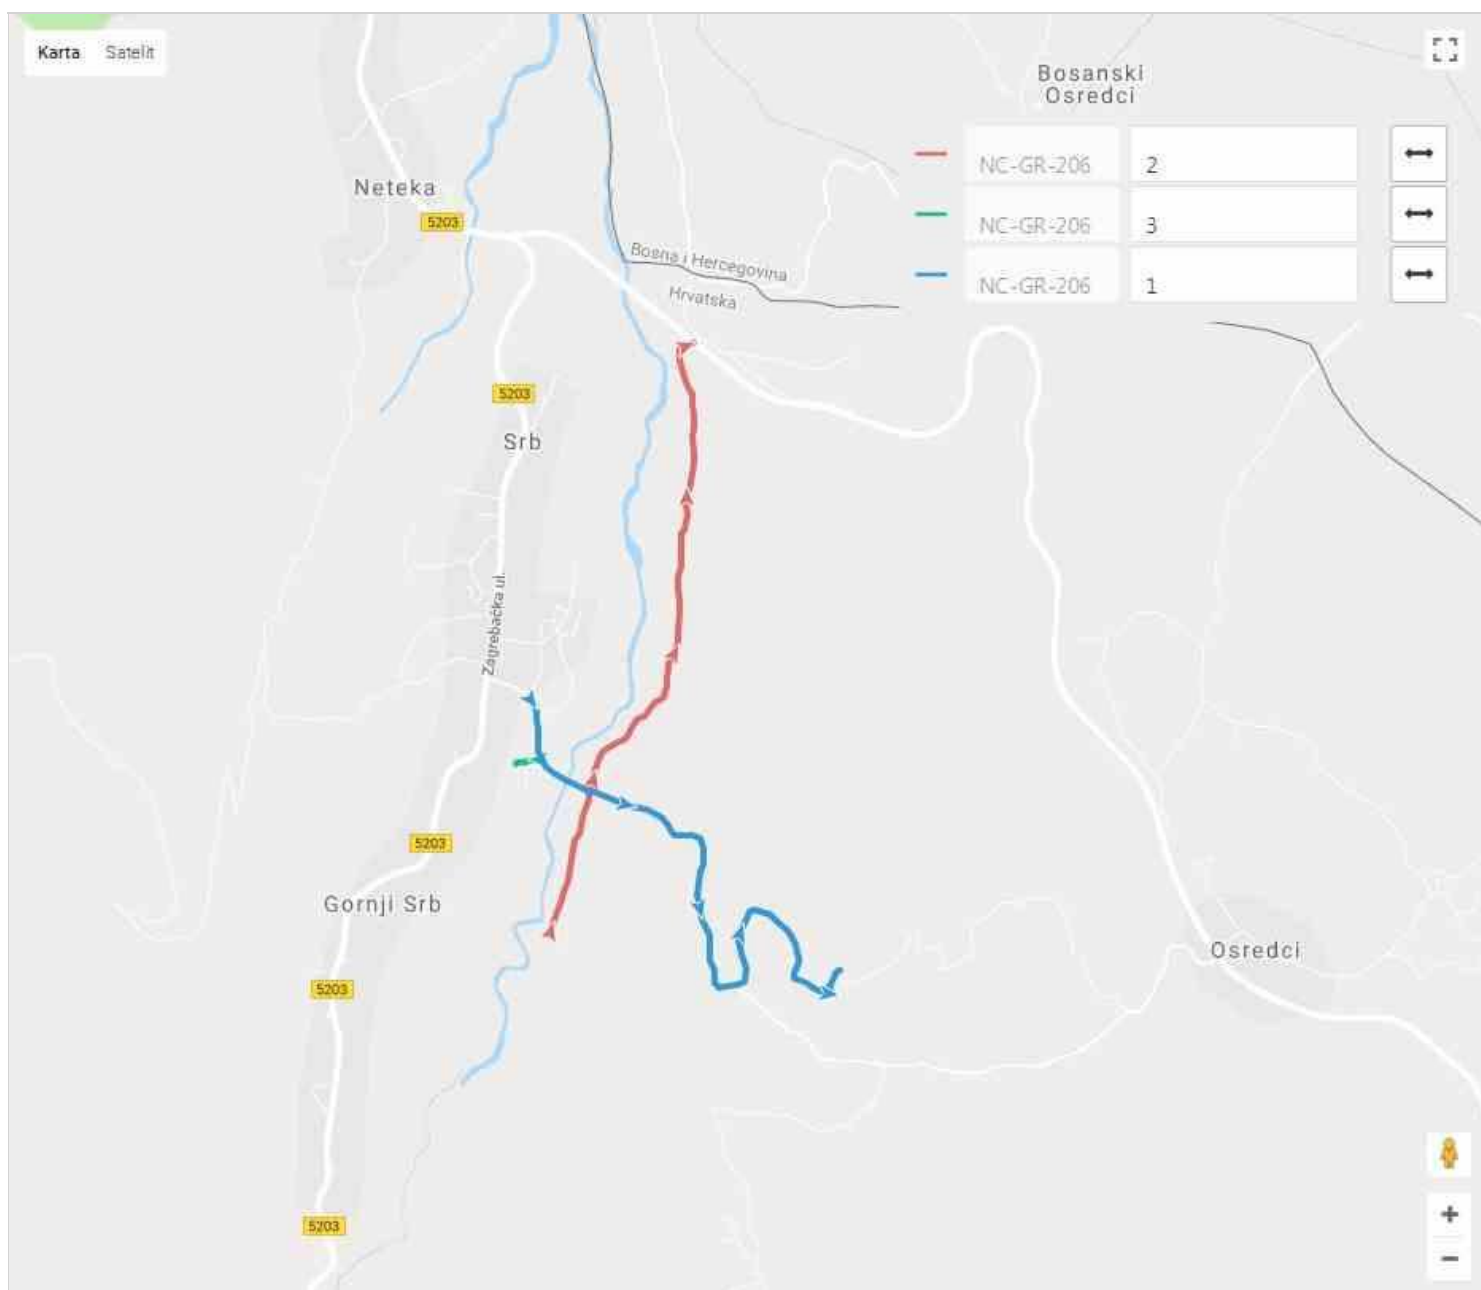

Naziv:	Dalmatinska
Broj/oznaka ceste:	NC-GR-206
Kategorija ceste:	Nerazvrstana

Županija:	Zadarska
Lokalna samouprava:	Općina Gračac
Mjesni odbor:	Srb
Naselje:	Srb
Ulica/ulice:	
Mjesto pripravnosti:	

Duljina ceste - službeno:	0,000
Duljina ceste - GPS (km):	5,762

Prosječna visina - GPS (m):	431,84