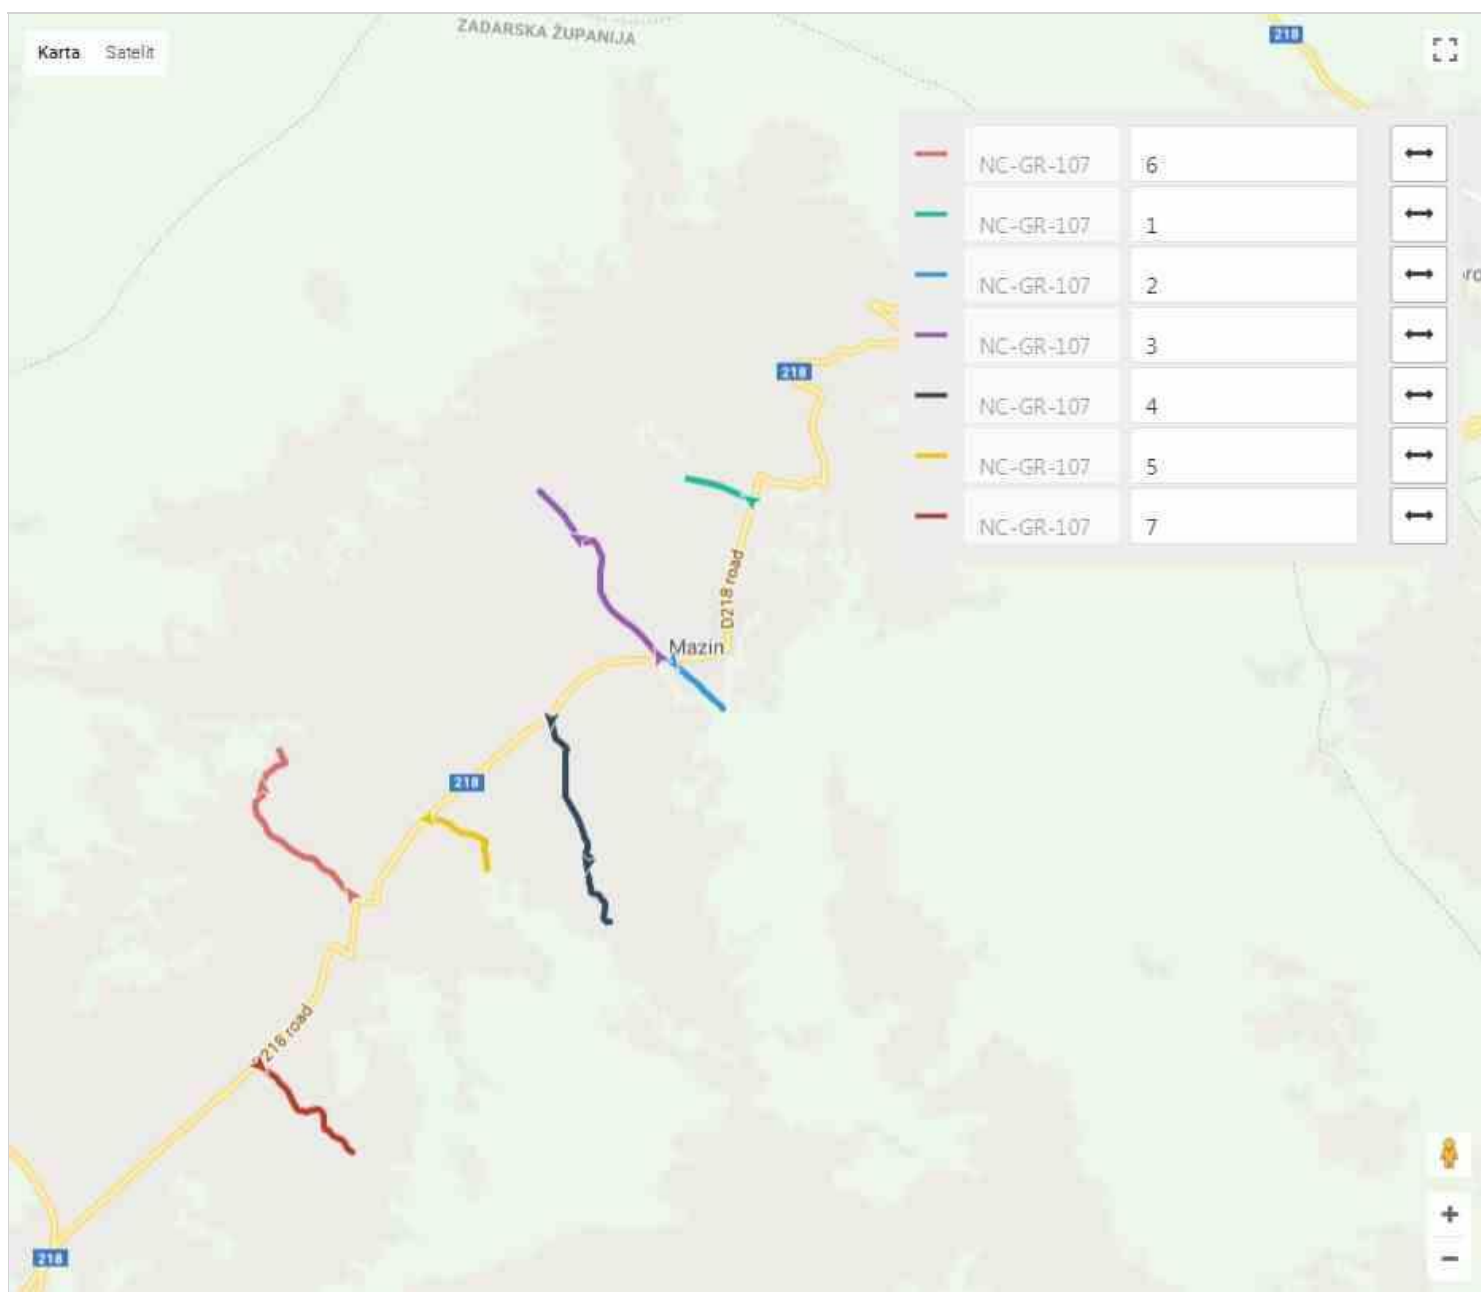

Naziv:	Mazin odvojci
Broj/oznaka ceste:	NC-GR-107
Kategorija ceste:	Nerazvrstana

Županija:	Zadarska
Lokalna samouprava:	Općina Gračac
Mjesni odbor:	Mazin
Naselje:	Mazin
Ulica/ulice:	
Mjesto pripravnosti:	

Duljina ceste - službeno:	0,000
Duljina ceste - GPS (km):	9,007

Prosječna visina - GPS (m):	814,57