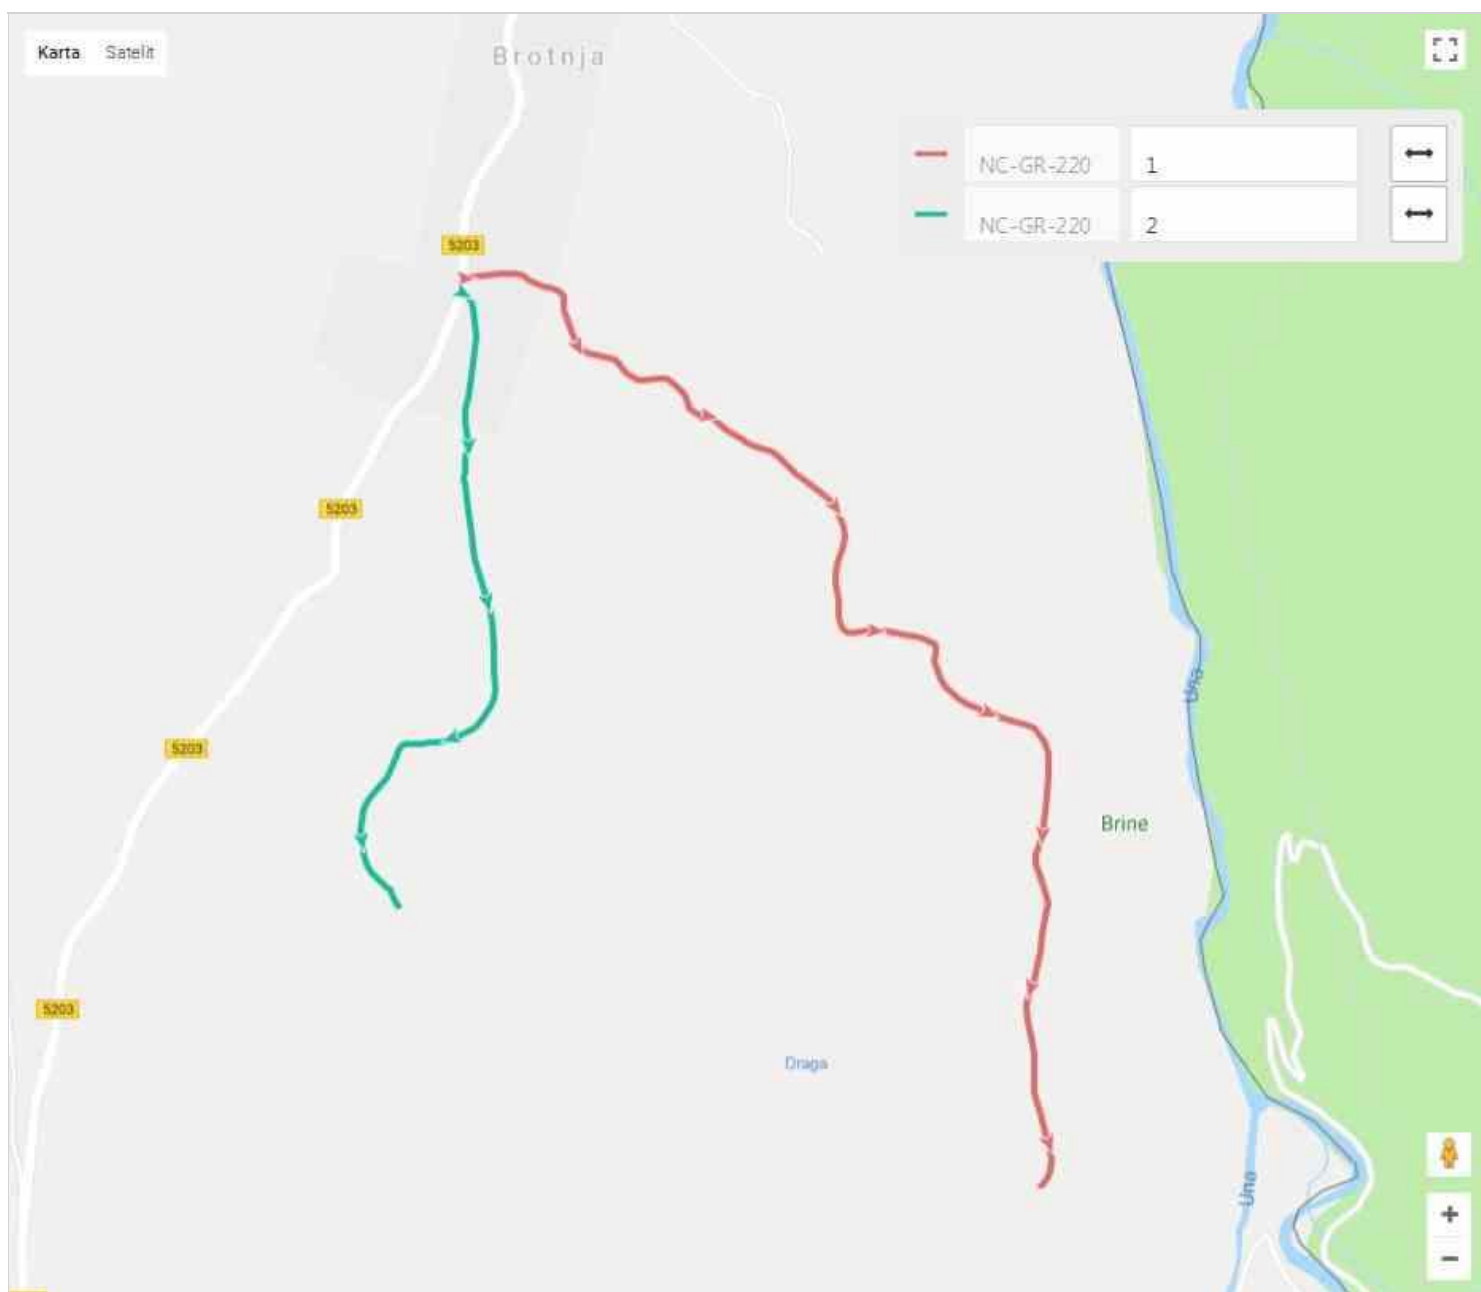

Naziv:	Brotnja
Broj/oznaka ceste:	NC-GR-220
Kategorija ceste:	Nerazvrstana

Županija:	Zadarska
Lokalna samouprava:	Općina Gračac
Mjesni odbor:	Srb
Naselje:	Srb
Ulica/ulice:	
Mjesto pripravnosti:	

Duljina ceste - službeno:	0,000
Duljina ceste - GPS (km):	4,374

Prosječna visina - GPS (m):	547,08