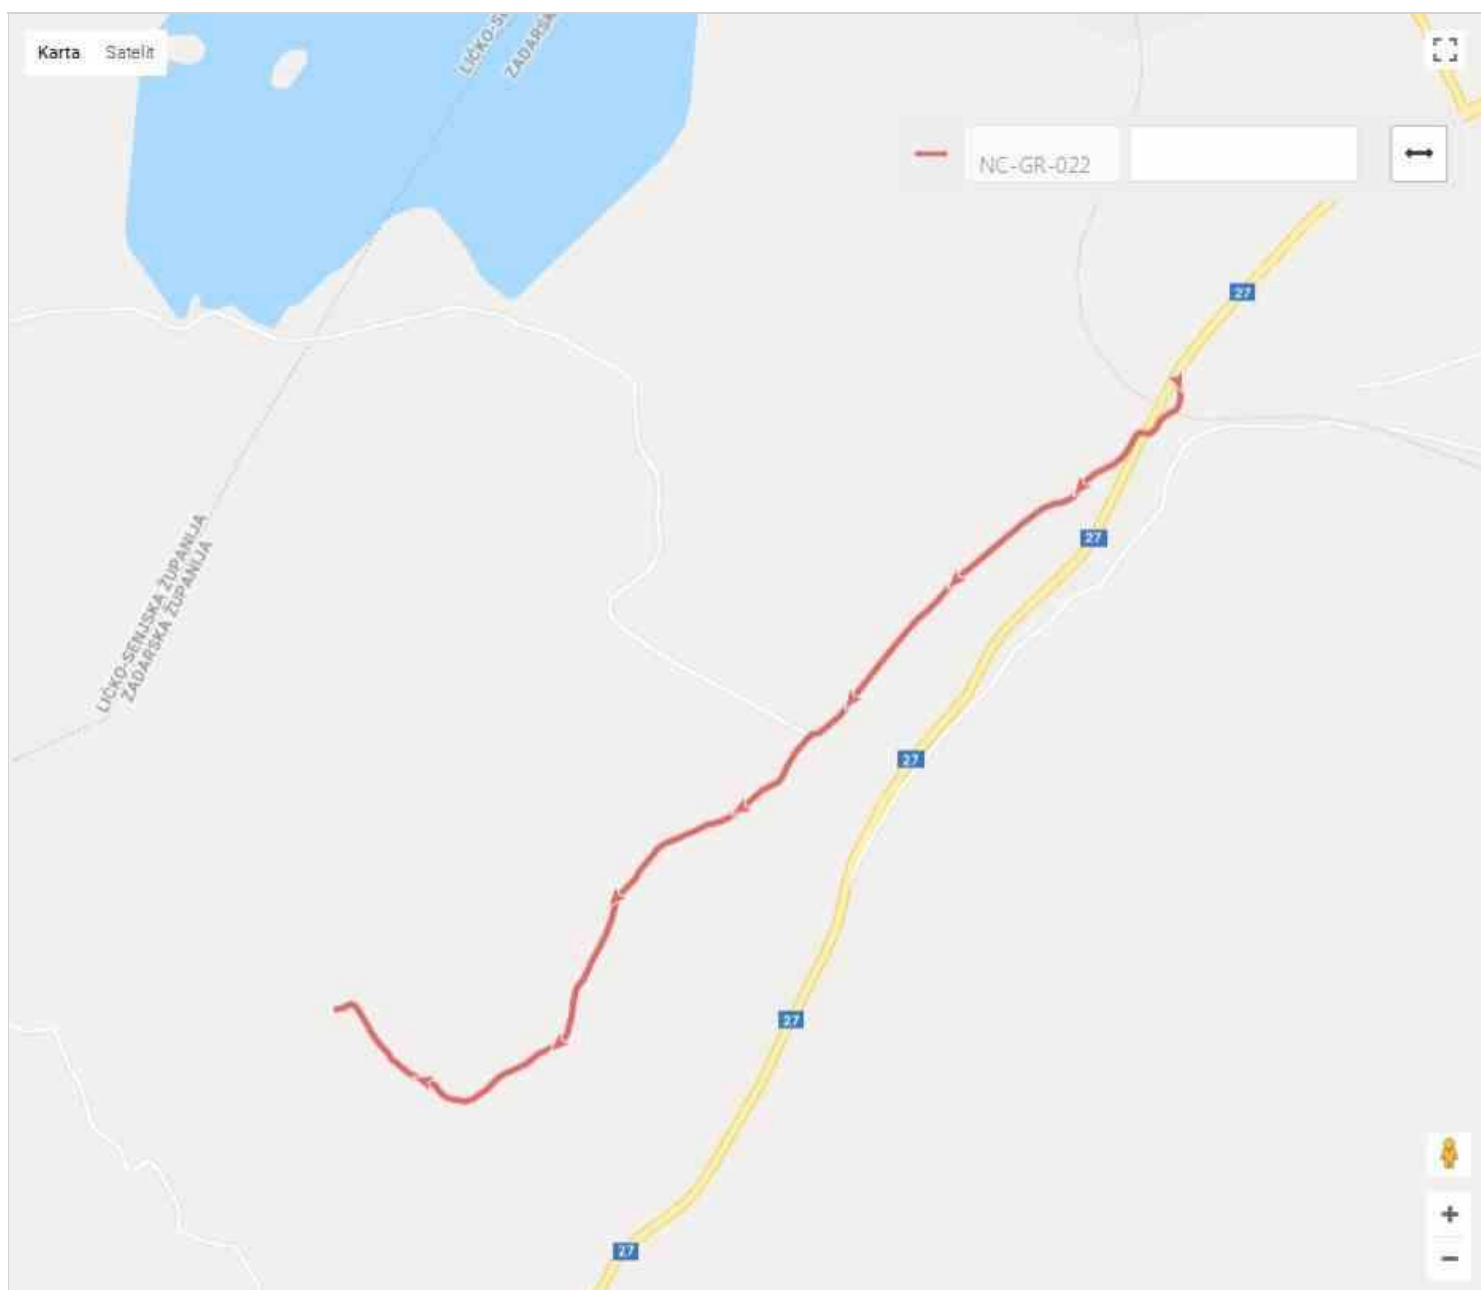

Naziv:	Maslenička ulica
Broj/oznaka ceste:	NC-GR-022
Kategorija ceste:	Nerazvrstana

Županija:	Zadarska
Lokalna samouprava:	Općina Gračac
Mjesni odbor:	Gračac
Naselje:	Gračac
Ulica/ulice:	
Mjesto pripravnosti:	

Duljina ceste - službeno:	0,000
Duljina ceste - GPS (km):	2,667

Prosječna visina - GPS (m):	563,60