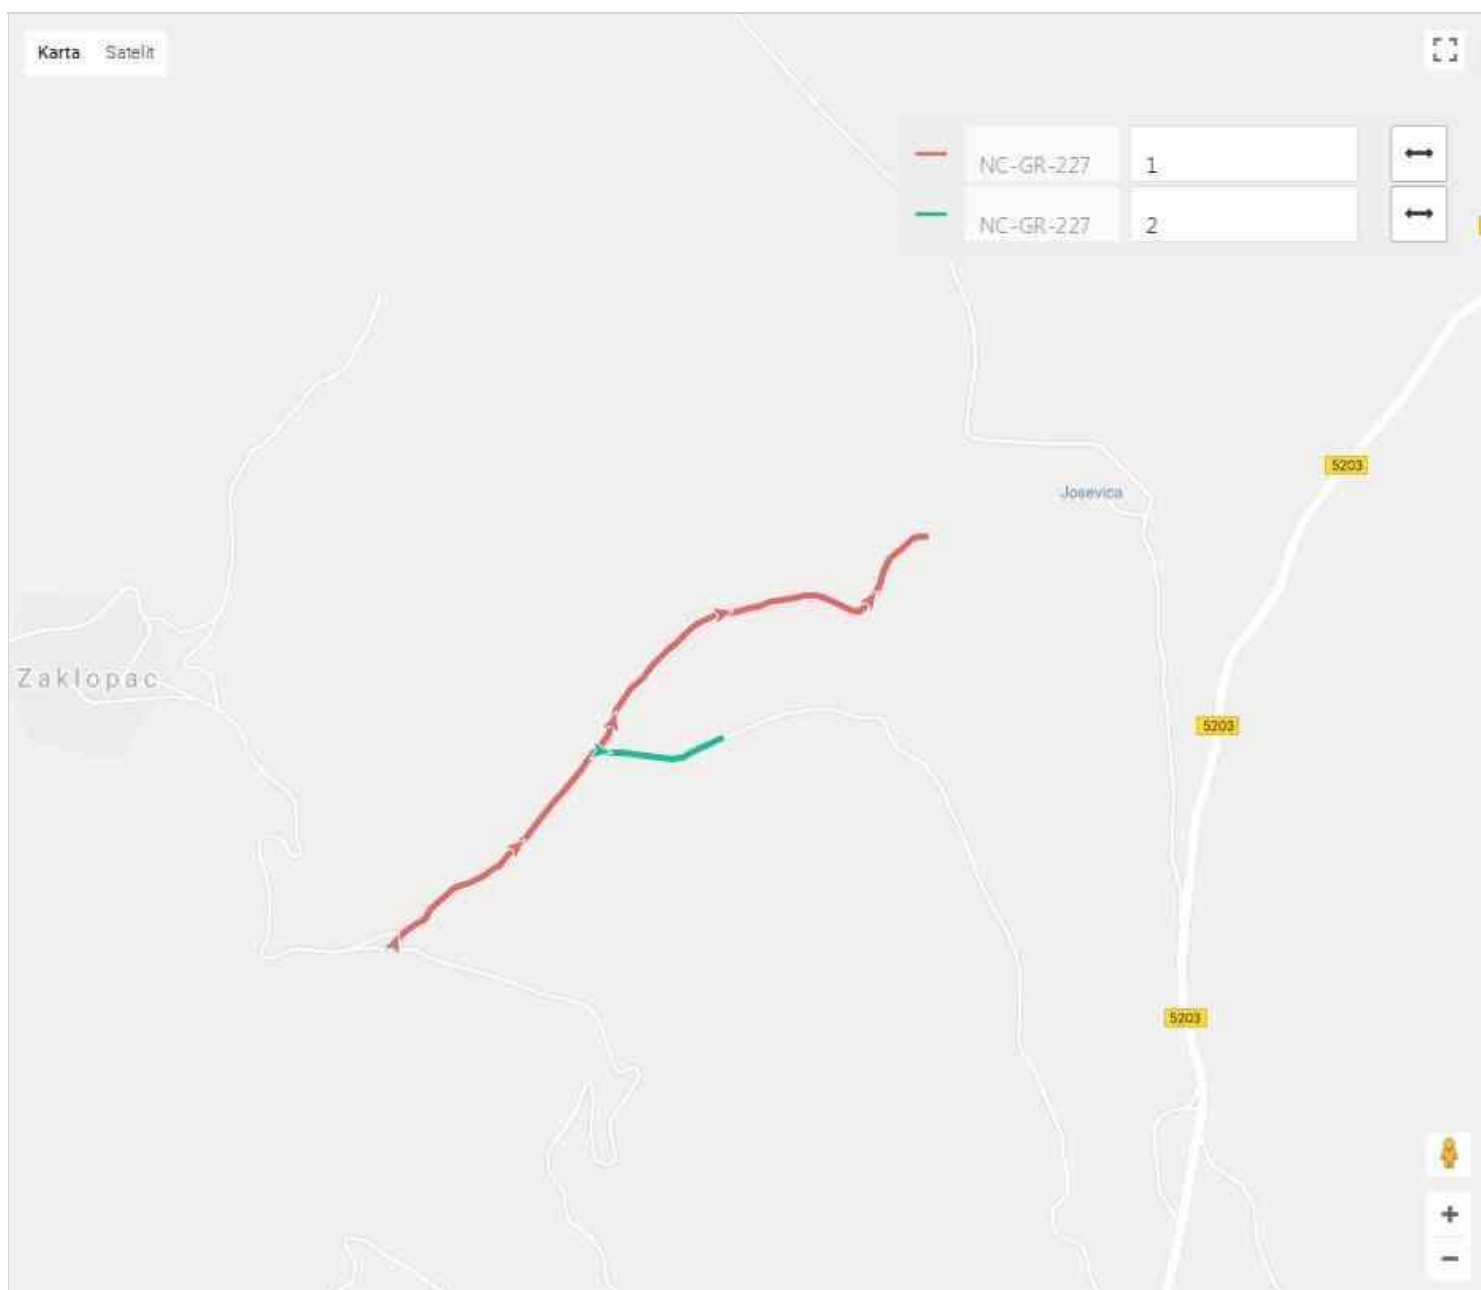

Duljina ceste - službeno:	0,000
Duljina ceste - GPS (km):	1,839

Prosječna visina - GPS (m):	586,49
------------------------------------	--------

Naziv:	Zagrebačka odvojci
Broj/oznaka ceste:	NC-GR-228
Kategorija ceste:	Nerazvrstana