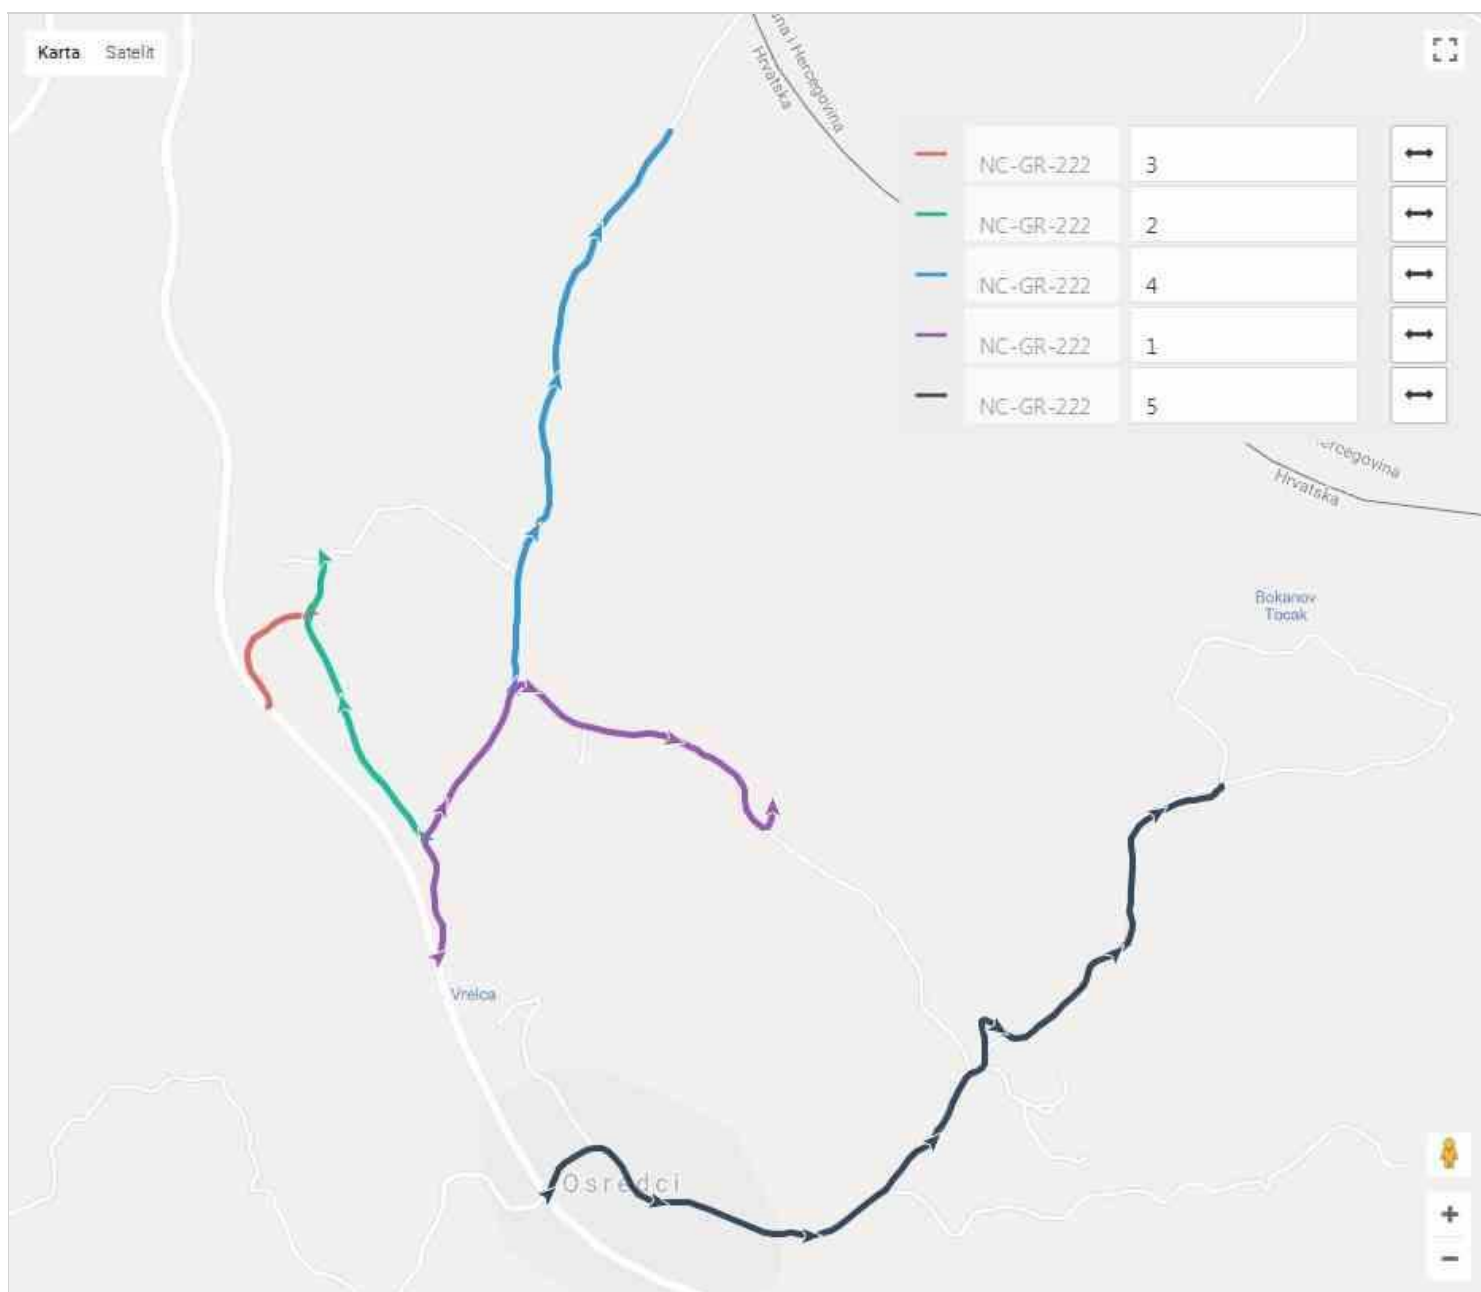

Naziv:	Osredci
Broj/oznaka ceste:	NC-GR-222
Kategorija ceste:	Nerazvrstana

Županija:	Zadarska
Lokalna samouprava:	Općina Gračac
Mjesni odbor:	Srb
Naselje:	Srb
Ulica/ulice:	
Mjesto pripravnosti:	

Duljina ceste - službeno:	0,000
Duljina ceste - GPS (km):	5,874

Prosječna visina - GPS (m):	634,68