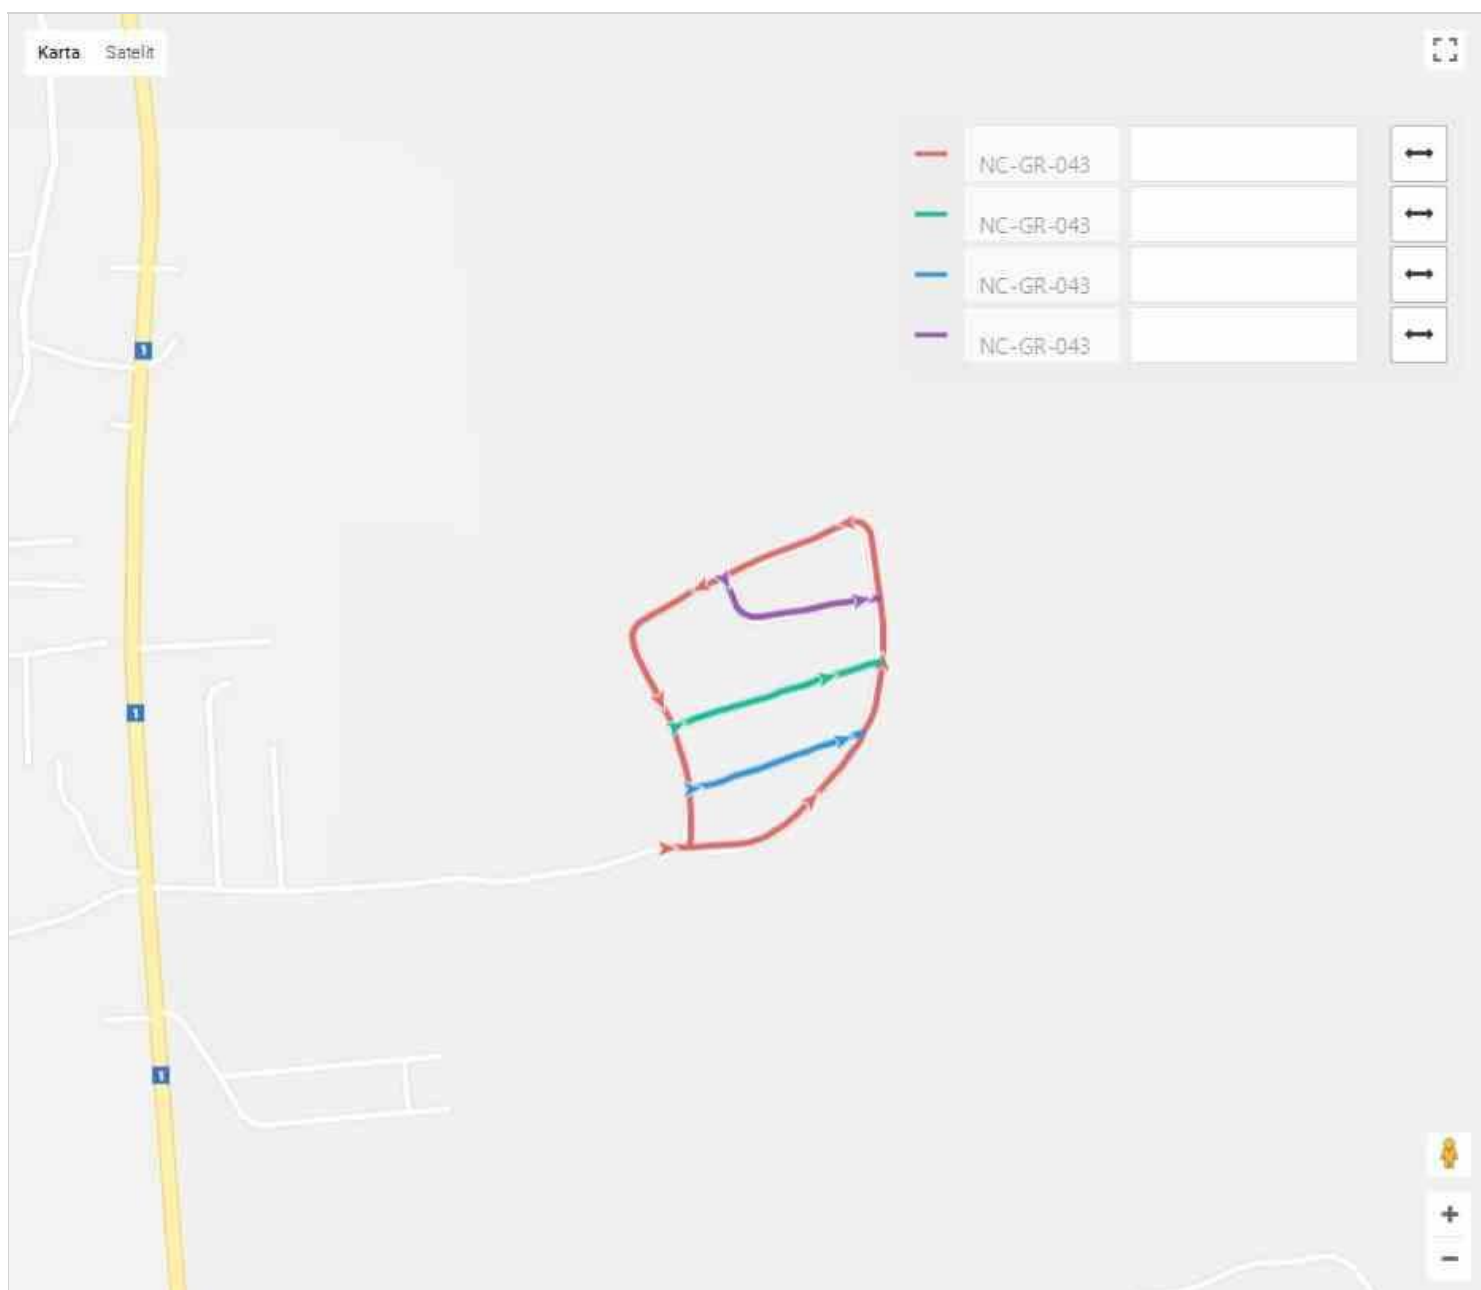

Naziv:	Naselje 2
Broj/oznaka ceste:	NC-GR-043
Kategorija ceste:	Nerazvrstana

Županija:	Zadarska
Lokalna samouprava:	Općina Gračac
Mjesni odbor:	Gračac
Naselje:	Gračac
Ulica/ulice:	
Mjesto pripravnosti:	

Duljina ceste - službeno:	0,000
Duljina ceste - GPS (km):	1,647

Prosječna visina - GPS (m):	570,70