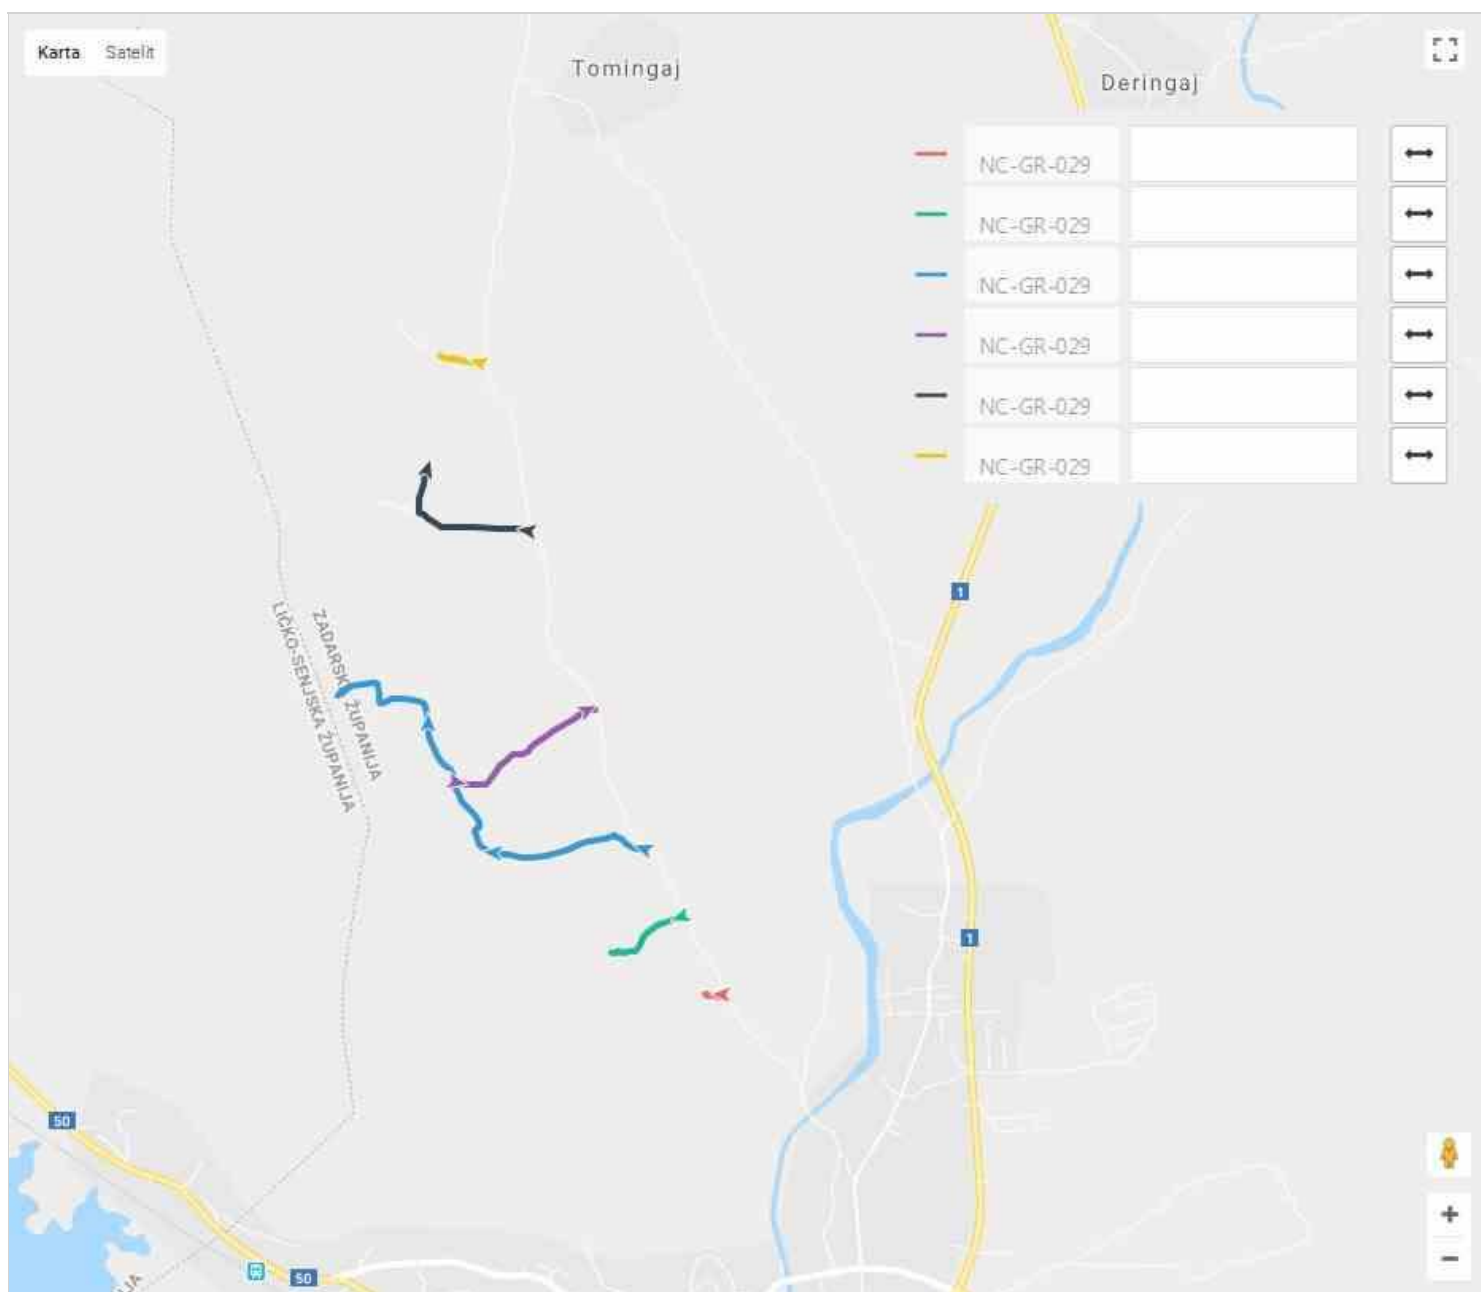

Naziv:	Nazorova
Broj/oznaka ceste:	NC-GR-030
Kategorija ceste:	Nerazvrstana

Županija:	Zadarska
Lokalna samouprava:	Općina Gračac
Mjesni odbor:	Gračac
Naselje:	Gračac
Ulica/ulice:	
Mjesto pripravnosti:	