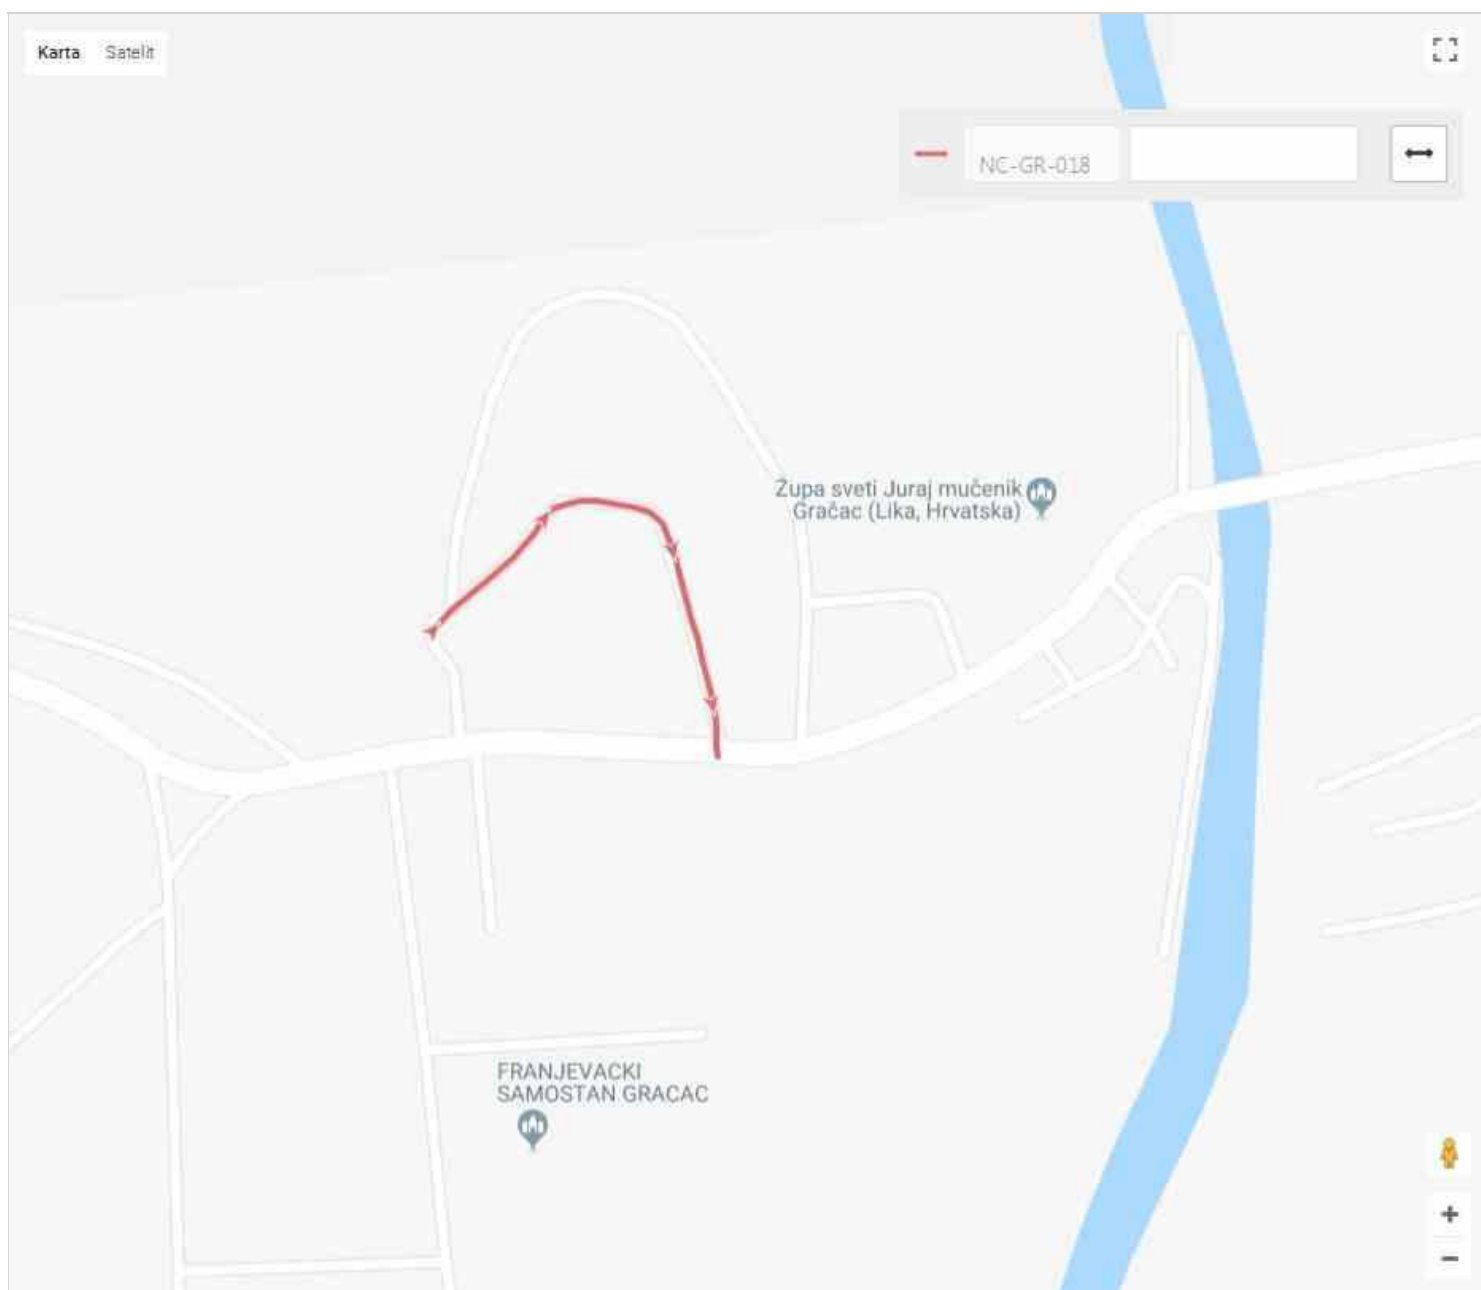

Naziv:	Kneza Trpimira
Broj/oznaka ceste:	NC-GR-018
Kategorija ceste:	Nerazvrstana

Županija:	Zadarska
Lokalna samouprava:	Općina Gračac
Mjesni odbor:	Gračac
Naselje:	Gračac
Ulica/ulice:	
Mjesto pripravnosti:	

Duljina ceste - službeno:	0,000
Duljina ceste - GPS (km):	0,286

Prosječna visina - GPS (m):	557,46