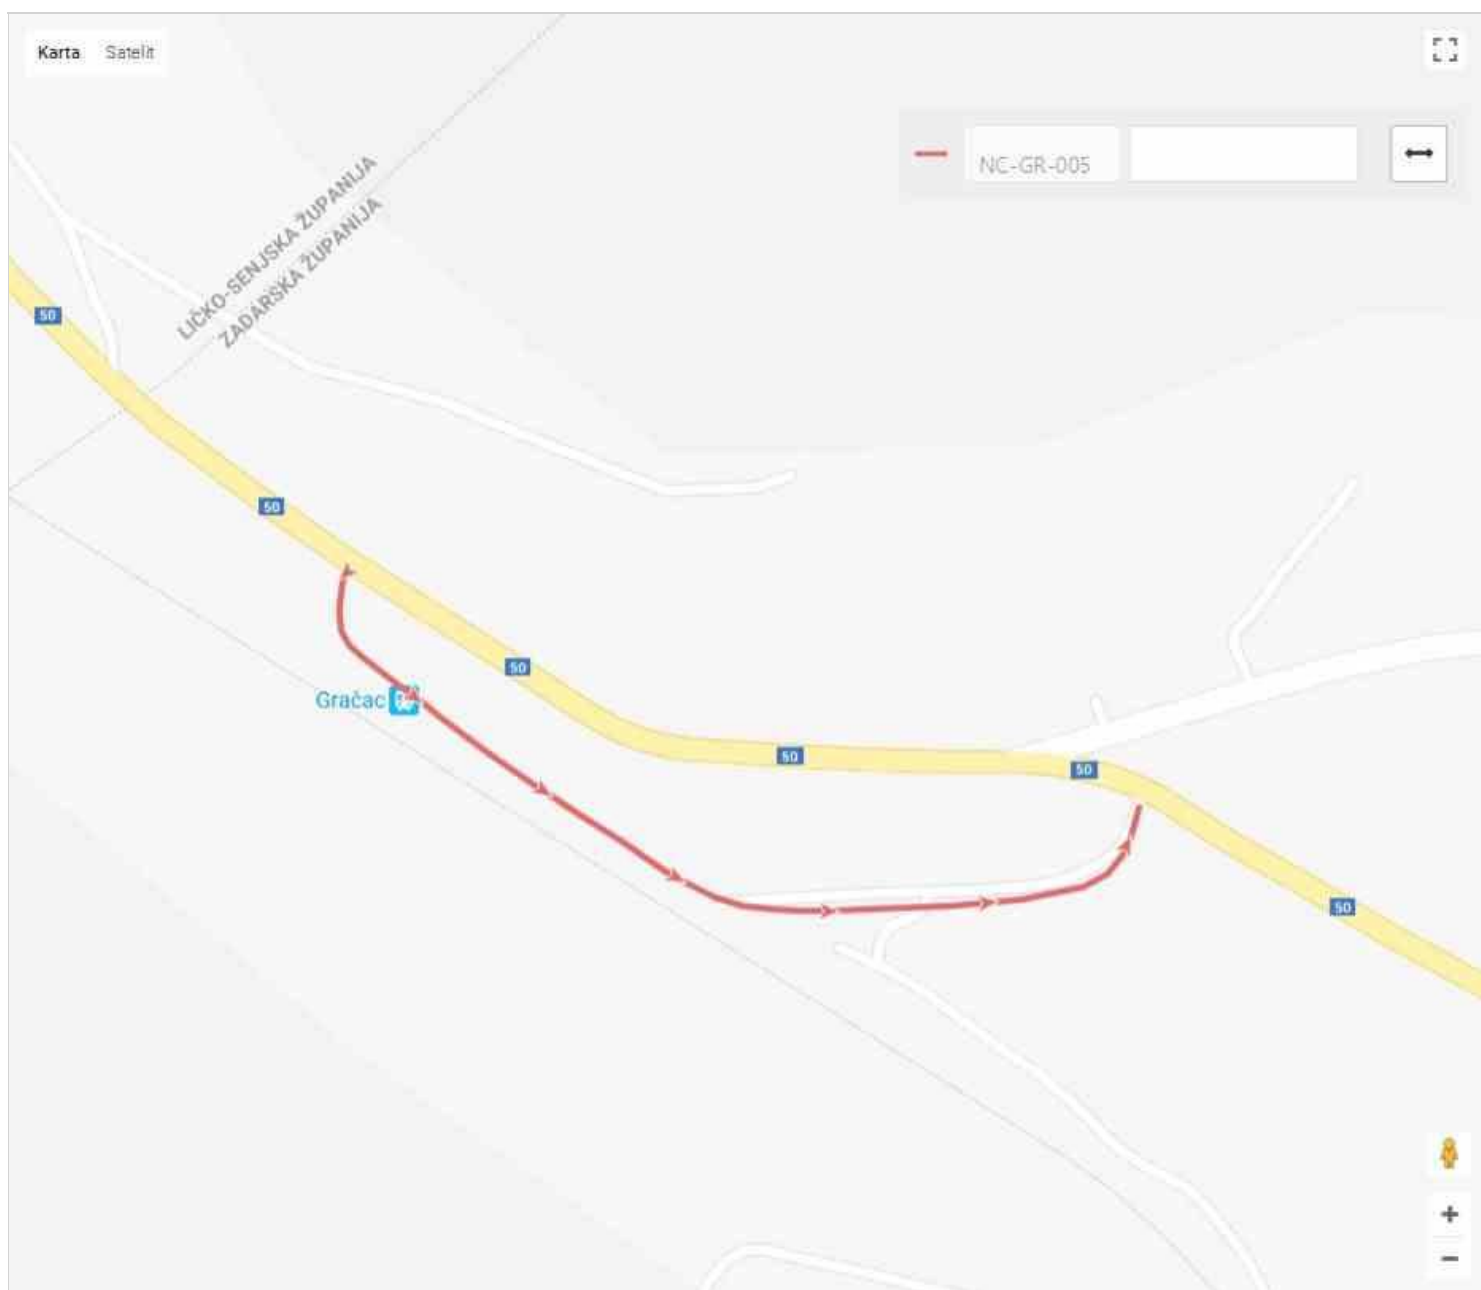

Naziv:	Željeznička ulica
Broj/oznaka ceste:	NC-GR-005
Kategorija ceste:	Nerazvrstana

Županija:	Zadarska
Lokalna samouprava:	Općina Gračac
Mjesni odbor:	Gračac
Naselje:	Gračac
Ulica/ulice:	
Mjesto pripravnosti:	

Duljina ceste - službeno:	0,000
Duljina ceste - GPS (km):	0,536

Prosječna visina - GPS (m):	561,13