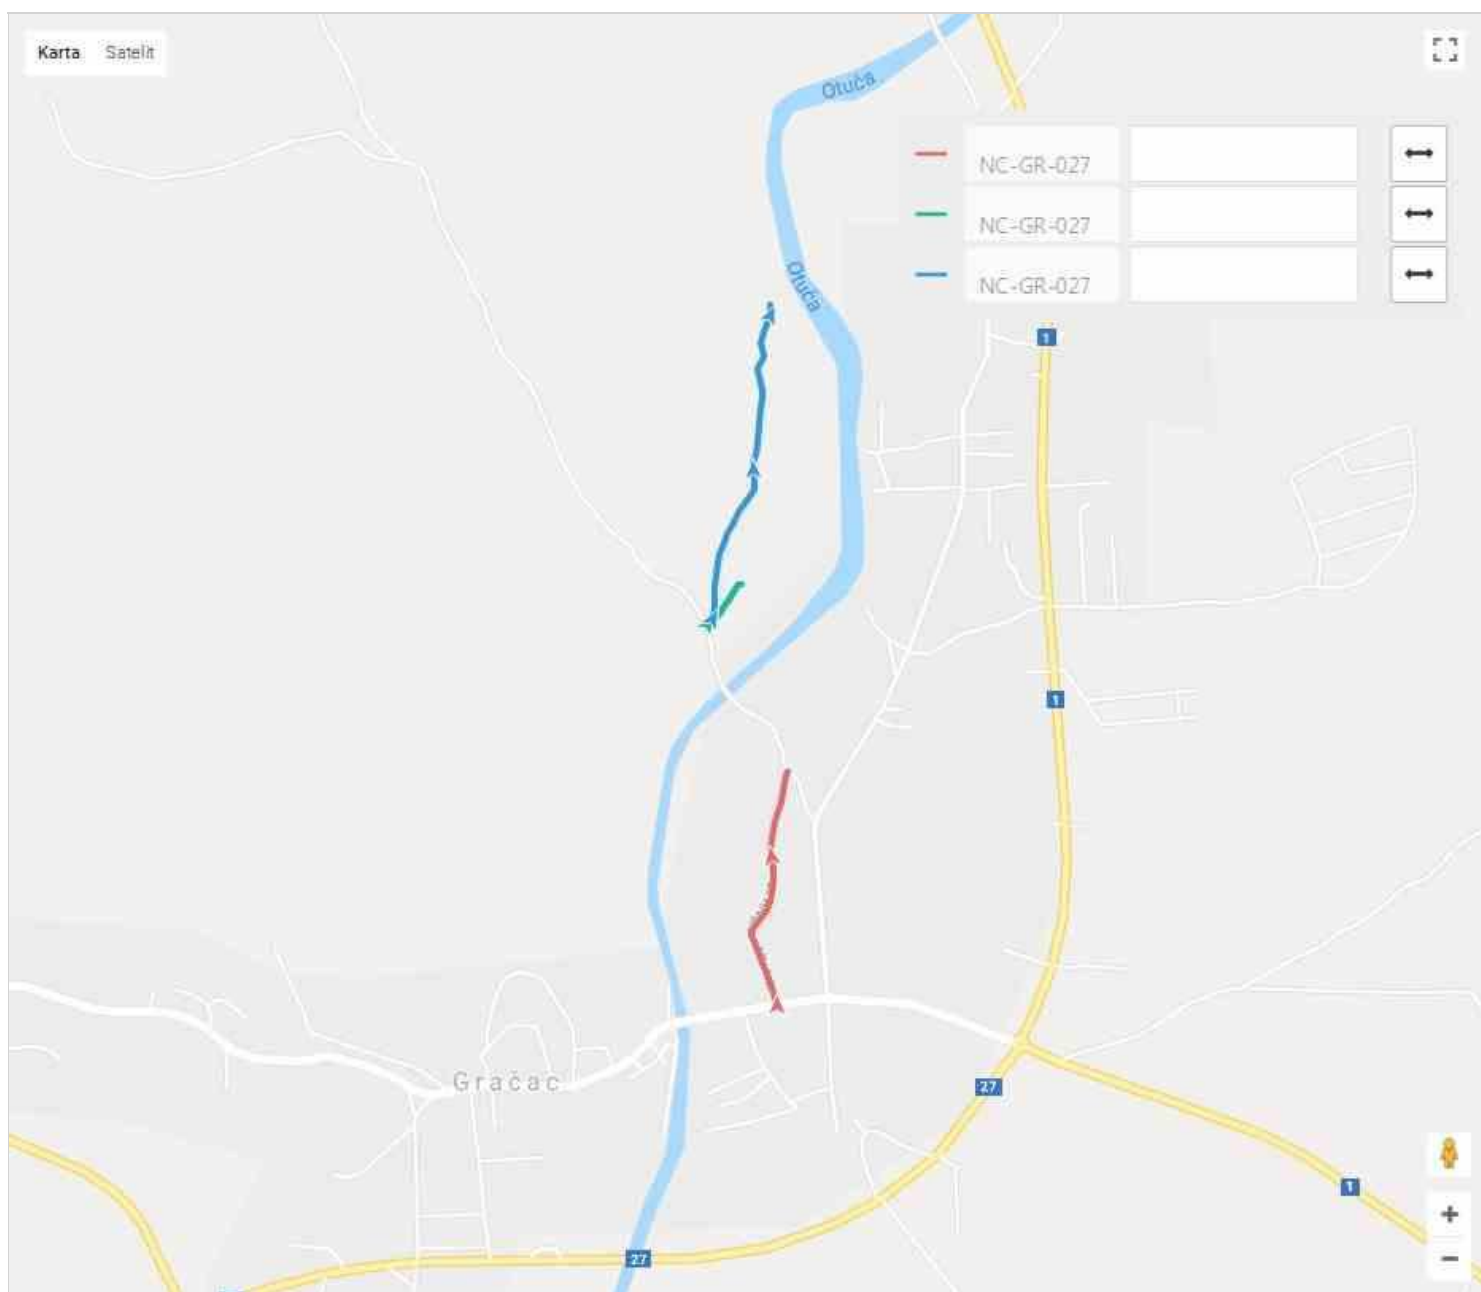

Naziv:	Hrvatske mladeži
Broj/oznaka ceste:	NC-GR-027
Kategorija ceste:	Nerazvrstana

Županija:	Zadarska
Lokalna samouprava:	Općina Gračac
Mjesni odbor:	Gračac
Naselje:	Gračac
Ulica/ulice:	
Mjesto pripravnosti:	

Duljina ceste - službeno:	0,000
Duljina ceste - GPS (km):	1,371

Prosječna visina - GPS (m):	573,17