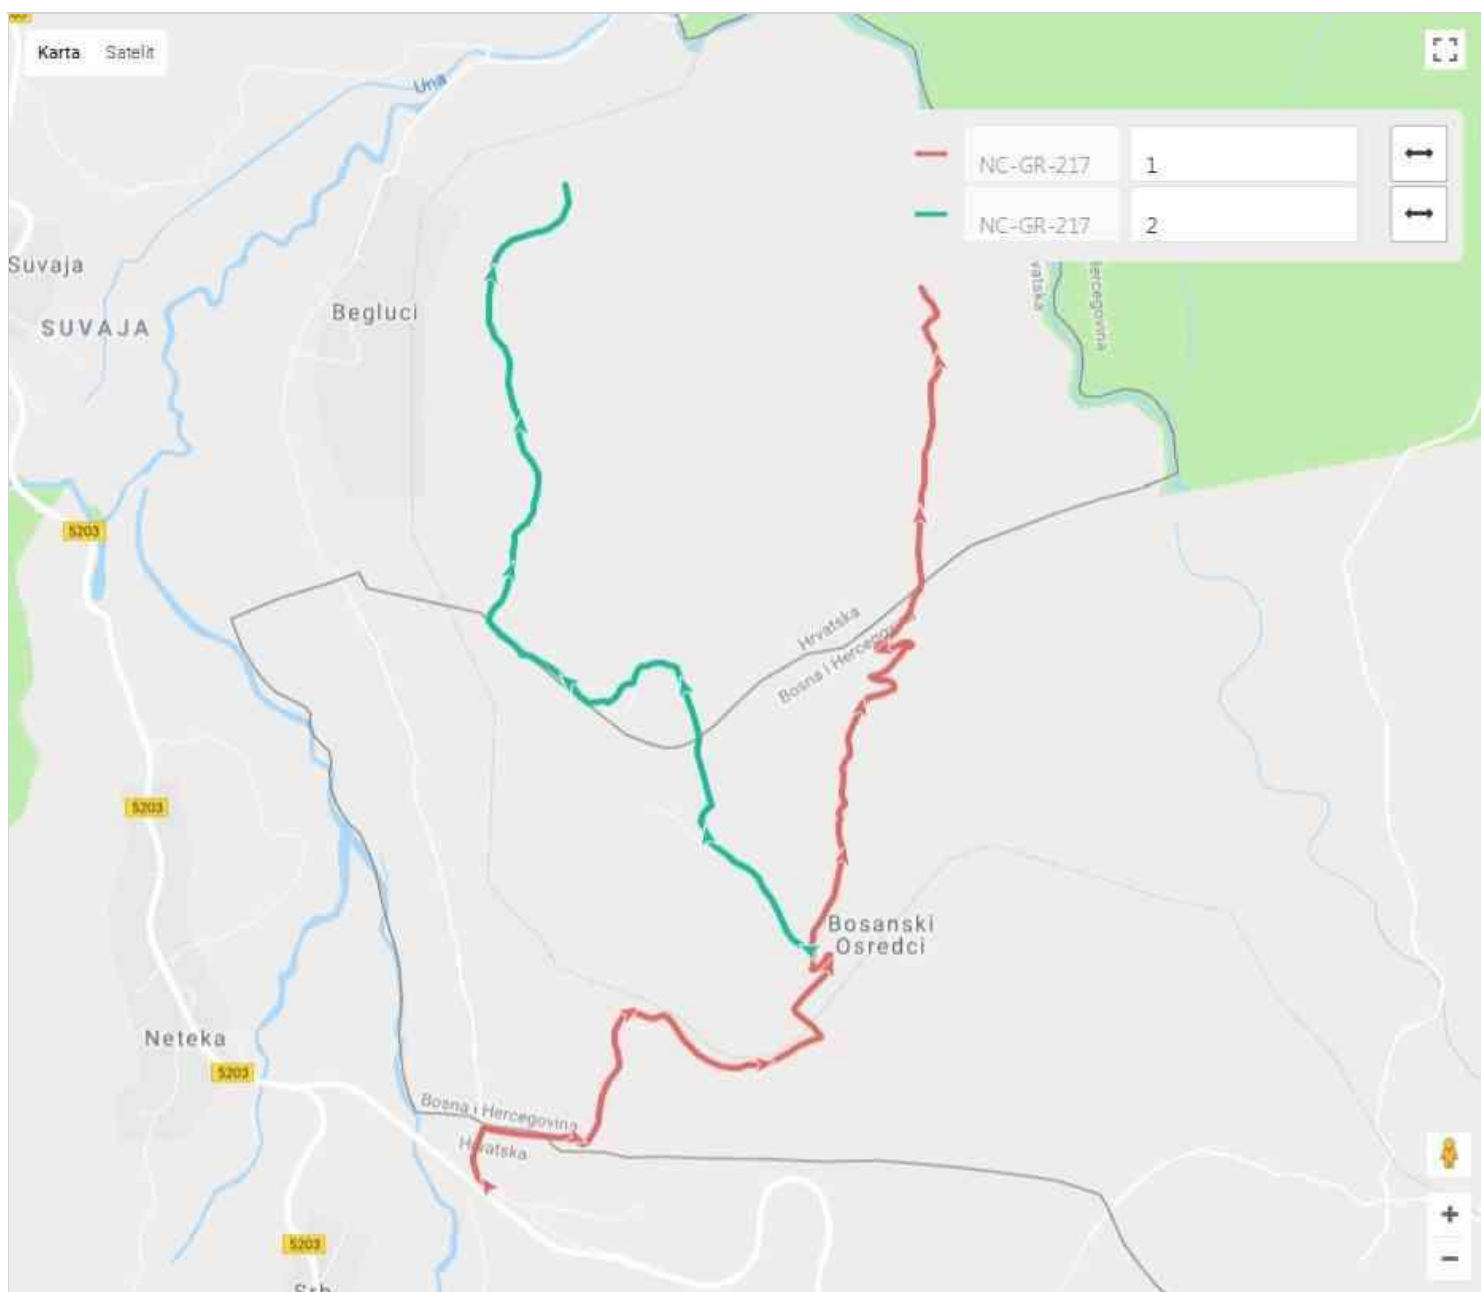

Naziv:	Krčko Brdo - Đilasi
Broj/oznaka ceste:	NC-GR-217
Kategorija ceste:	Nerazvrstana

Županija:	Zadarska
Lokalna samouprava:	Općina Gračac
Mjesni odbor:	Srb
Naselje:	Srb
Ulica/ulice:	
Mjesto pripravnosti:	

Duljina ceste - službeno:	0,000
Duljina ceste - GPS (km):	11,212

Prosječna visina - GPS (m):	548,39