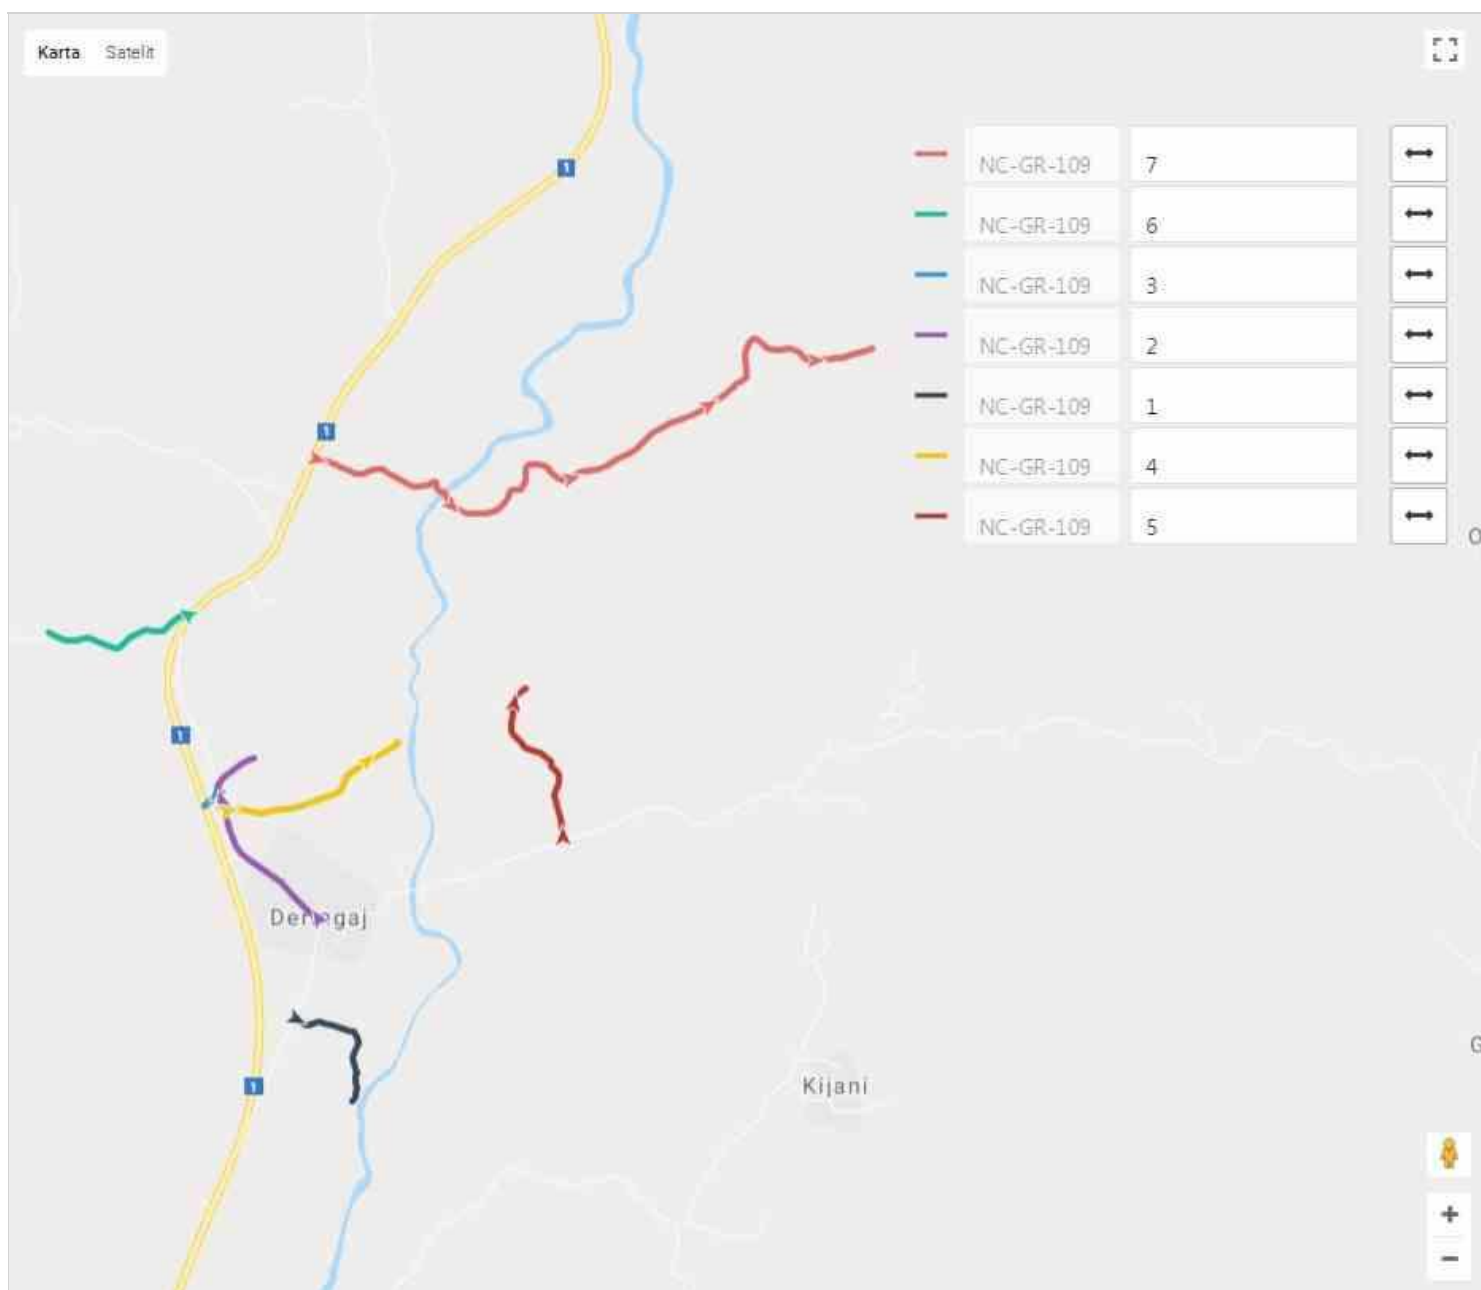

Naziv:	Deringaj odvojeci
Broj/oznaka ceste:	NC-GR-109
Kategorija ceste:	Nerazvrstana

Županija:	Zadarska
Lokalna samouprava:	Općina Gračac
Mjesni odbor:	Deringaj
Naselje:	Deringaj
Ulica/ulice:	
Mjesto pripravnosti:	

Duljina ceste - službeno:	0,000
Duljina ceste - GPS (km):	6,955

Prosječna visina - GPS (m):	643,60